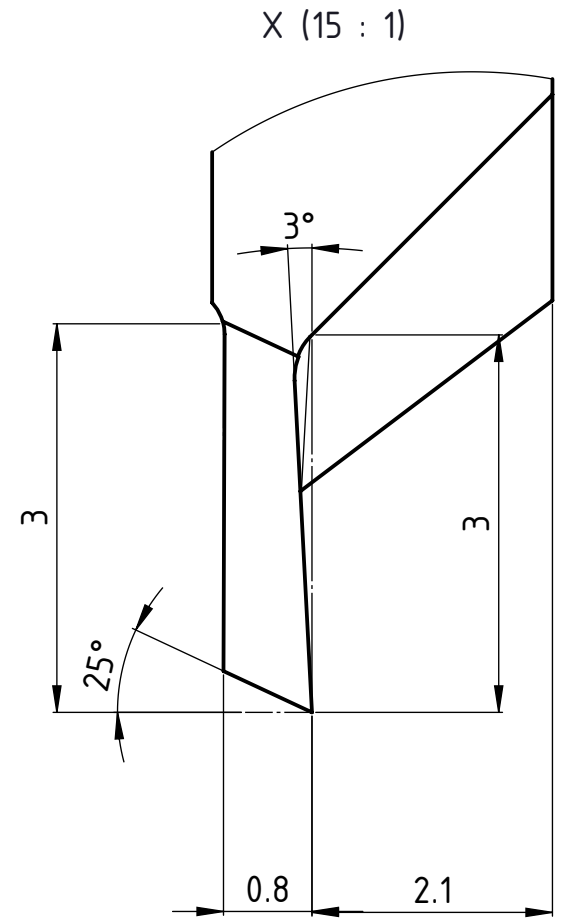

A (10 : 1)

Linke Ausführung  
 Execution gauche  
 Left execution

Beschreibung <b>multidec CUT WATCH-LINE</b>	Artikel Bezeichnung <b>1602 W-0.8-3 L 25</b>	Zeichnungsnummer <b>CUT-1707-02</b>	  Index -
--	---	--	--