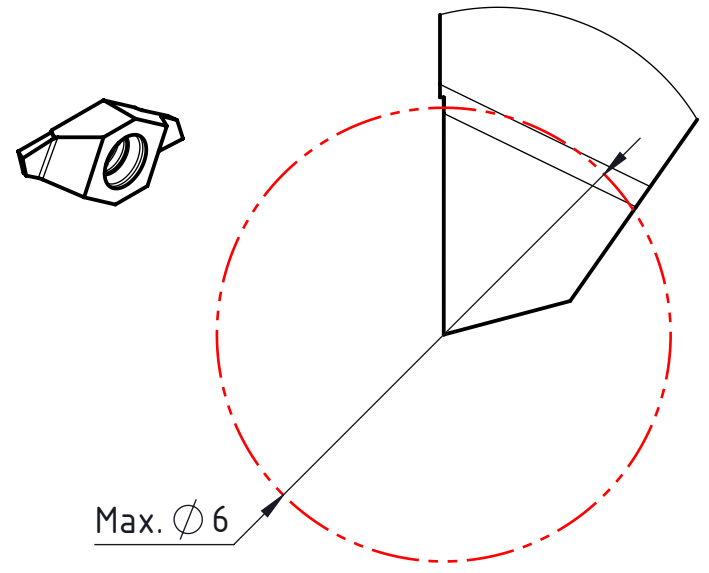

A (10 : 1)

Linke Ausführung  
 Execution gauche  
 Left execution

Beschreibung <b>multidec CUT WATCH-LINE</b>	Artikel Bezeichnung <b>1602 W-0.8-3 L 25</b>	Zeichnungsnummer <b>CUT-1707-02</b>	  Index -
--	---	--	--