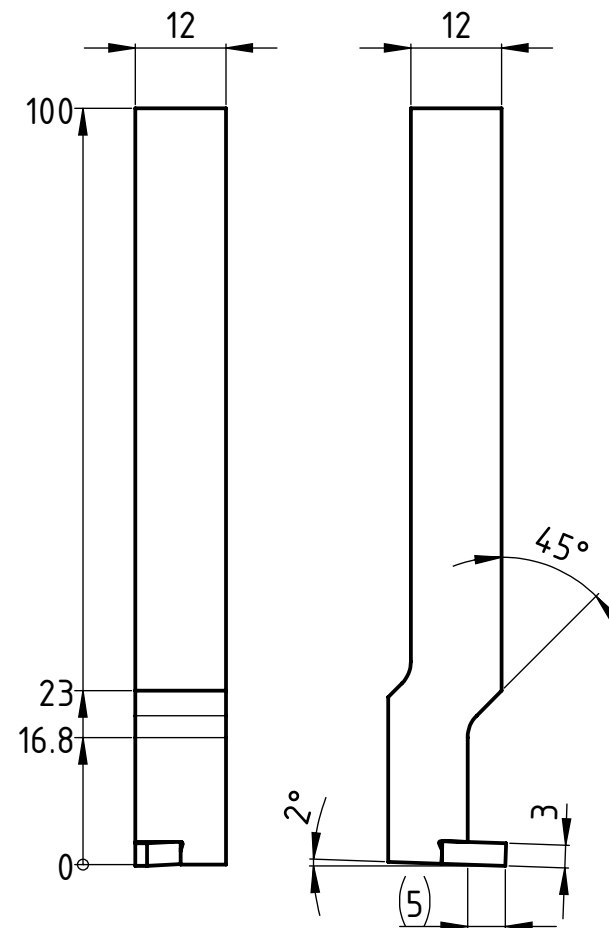

1 2 3 4 5 6

A

B

C

A4-Kunde-V4

A

B

C

A4-Kunde-V4

Rechte Ausführung  
 Exécution droite  
 Right execution

erstellt von am  
 C.Fabozzi am 03.12.2012

Artikel Bezeichnung  
 1700-12x100 92 ST RA

Artikel Nr.  
 139631

Zeichnungsnummer  
 CUT-174-03