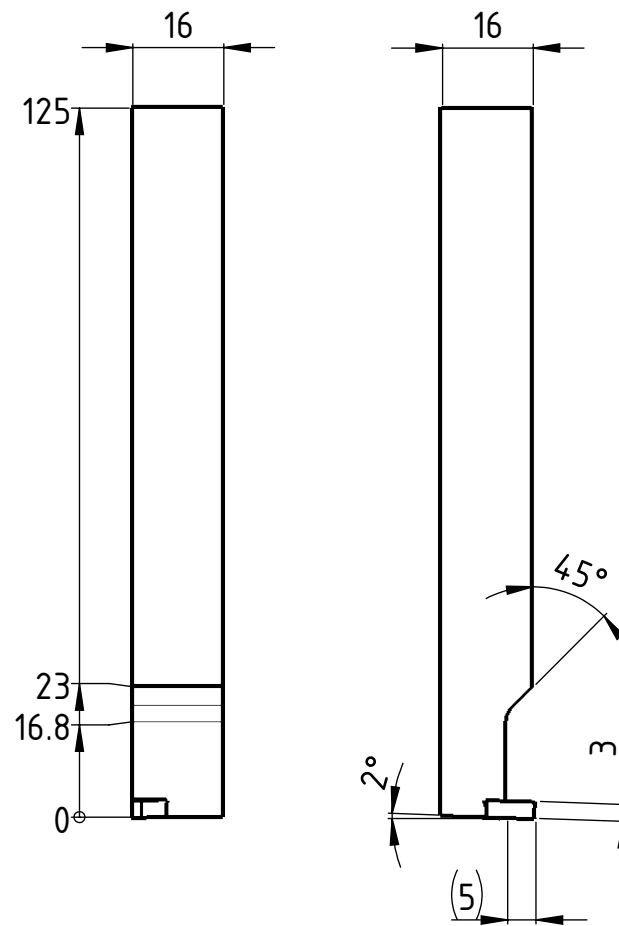

1 2 3 4 5 6

A

B

C

A4-Kunde-V4

A

B

C

Rechte Ausführung  
 Exécution droite  
 Right execution

erstellt von am  
 C.Fabozzi am 03.12.2012

Artikel Bezeichnung  
 1700-16x125 92 ST RA

Artikel Nr.  
 139633

Zeichnungsnummer  
 CUT-174-04

Index  
 A