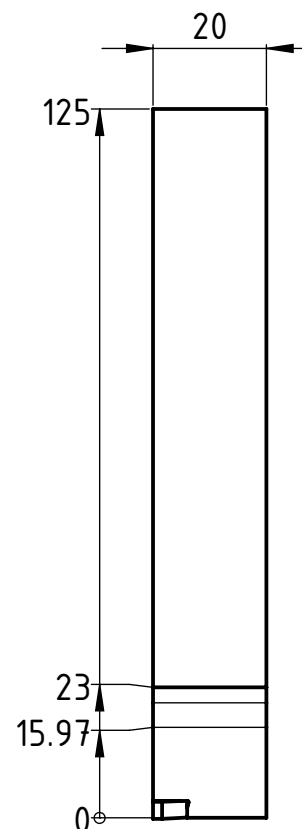

1 2 3 4 5 6

A

A

B

B

C

C

A4-Kunde-V4

Rechte Ausführung
Exécution droite
Right execution

erstellt von am
C.Fabozzi am 03.12.2012

Artikel Bezeichnung
1700-20x125 92 ST RA

Artikel Nr.
139635

Zeichnungsnummer
CUT-174-05

Index
A