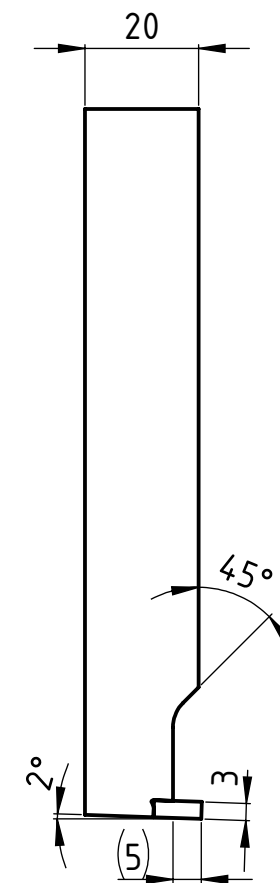

1 2 3 4 5 6

A

A

B

B

C

C

A4-Kunde-V4

Rechte Ausführung
Exécution droite
Right execution

erstellt von am
C.Fabozzi am 03.12.2012

Artikel Bezeichnung
1700-20x125 92 ST RA

Artikel Nr.
139635

Zeichnungsnummer
CUT-174-05

Index
A