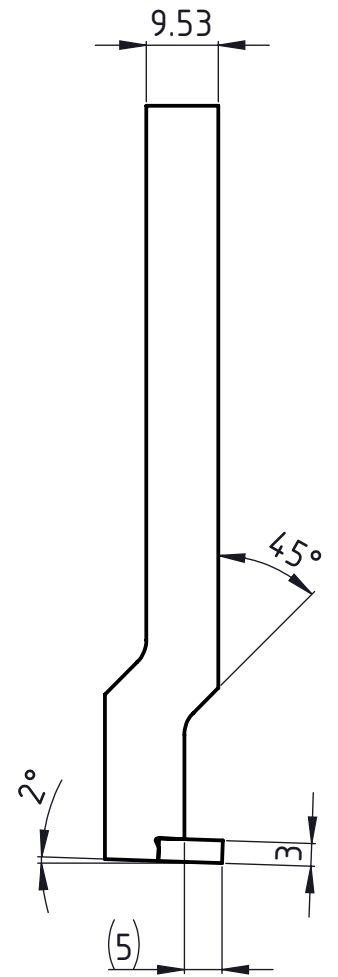

1 2 3 4 5 6

A

B

C

A4-Kunde-V4

A

B

C

Rechte Ausführung  
Exécution droite  
Right execution

erstellt von am  
C.Fabozzi am 03.12.2012

Artikel Bezeichnung  
1700-3/8"x100 92 ST RA

Artikel Nr.  
139639

Zeichnungsnummer  
CUT-174-06

Index  
A