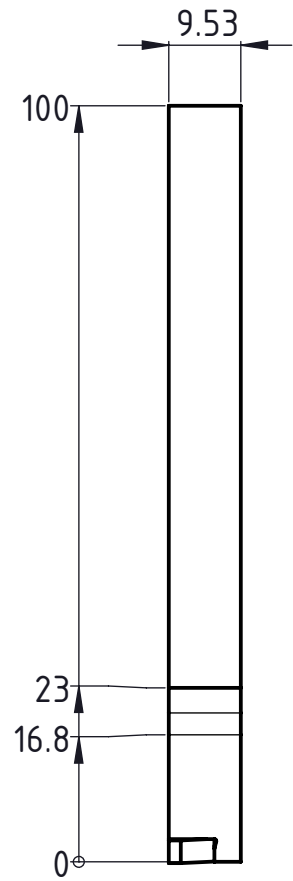

1 2 3 4 5 6

A

B

C

A4-Kunde-V4

A

B

C

Rechte Ausführung  
Exécution droite  
Right execution

erstellt von am  
C.Fabozzi am 03.12.2012

Artikel Bezeichnung  
1700-3/8"x100 92 ST RA

Artikel Nr.  
139639

Zeichnungsnummer  
CUT-174-06

Index  
A