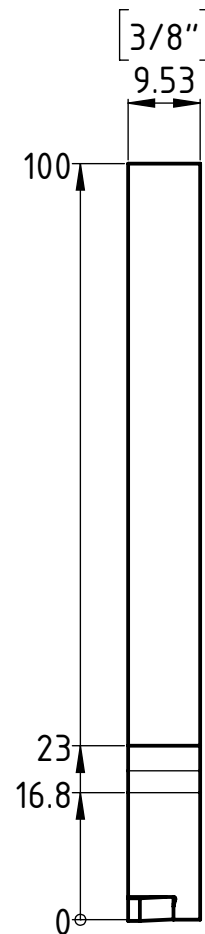

1 2 3 4 5 6

A

B

C

A4-Kunde-V4

A

B

C

Rechte Ausführung  
 Exécution droite  
 Right execution

erstellt von am  
 C.Fabozzi am 03.12.2012

Artikel Bezeichnung  
 1700-1/2"x100 92 ST RA

Artikel Nr.  
 139637

Zeichnungsnummer  
 CUT-174-07

Index  
 -