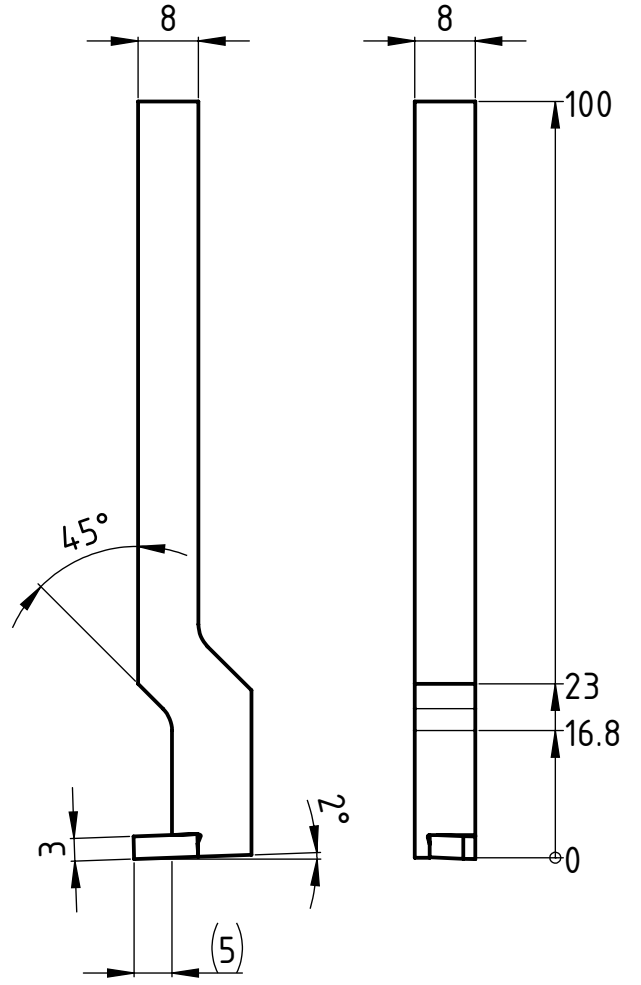

1 2 3 4 5 6

A

B

C

A

B

C

A4-Kunde-V4

Linke Ausführung
Execution gauche
Left execution

erstellt von am
C.Fabozzi am 03.12.2012

Artikel Bezeichnung
1700-08x100 92 ST LA

Artikel Nr.
139642

Zeichnungsnummer
CUT-174-10

Index
A