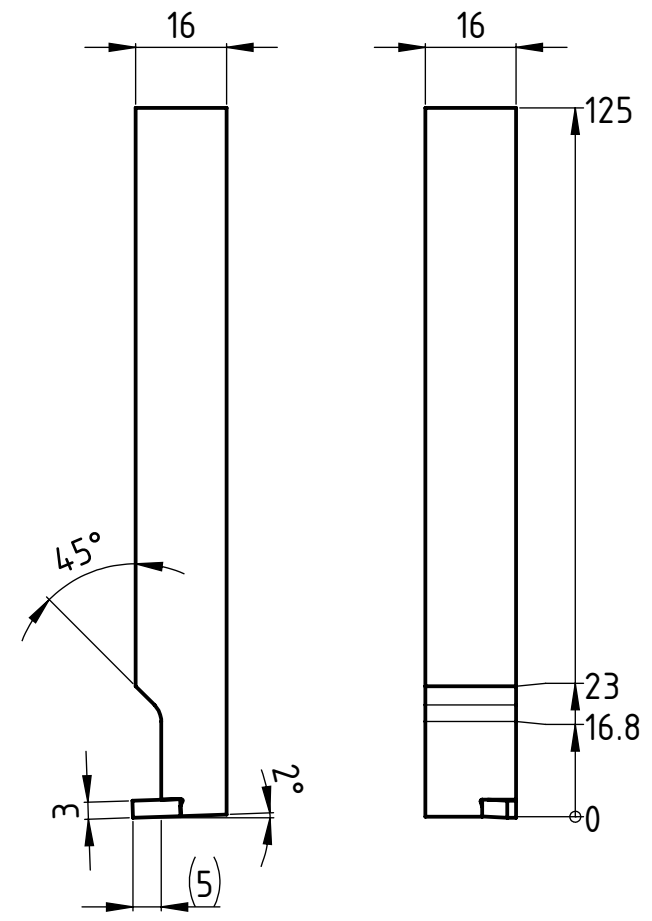

1 2 3 4 5 6

A

B

C

A

B

C

Linke Ausführung  
 Execution gauche  
 Left execution

A4-Kunde-V4

erstellt von am  
 C.Fabozzi am 03.12.2012

Artikel Bezeichnung  
 1700-16x125 92 ST LA

Artikel Nr.  
 139632

Zeichnungsnummer  
 CUT-174-13

Index  
 A