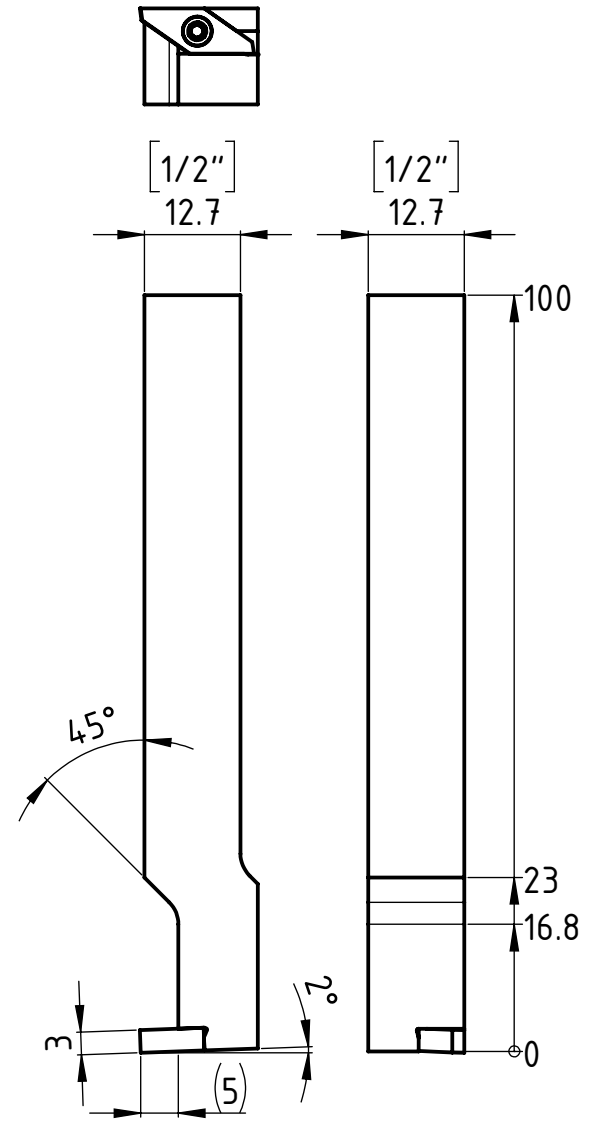

1 2 3 4 5 6

A

A

B

B

C

C

Linke Ausführung  
Execution gauche  
Left execution

A4-Kunde-V4

erstellt von am  
C.Fabozzi am 03.12.2012

Artikel Bezeichnung  
1700-1/2"x100 92 ST LA

Artikel Nr.  
139636

Zeichnungsnummer  
CUT-174-16

Index  
-