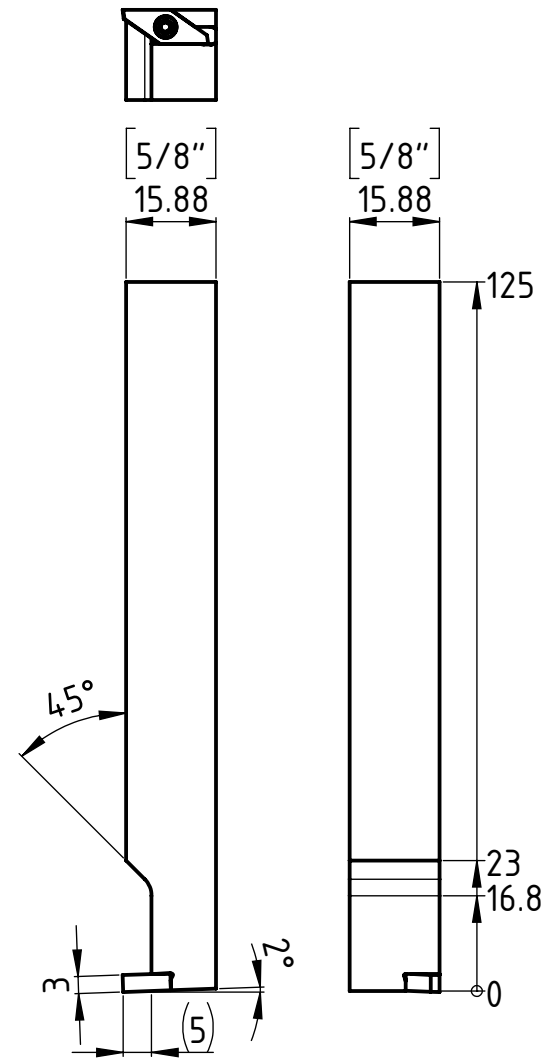

1 2 3 4 5 6

A

B

C

A

B

C

A4-Kunde-V4

Linke Ausführung
Execution gauche
Left execution

erstellt von am
C.Fabozzi am 03.12.2012

Artikel Bezeichnung
1700-5/8"x125 92 ST LA

Artikel Nr.
113160

Zeichnungsnummer
CUT-174-17

Index
A