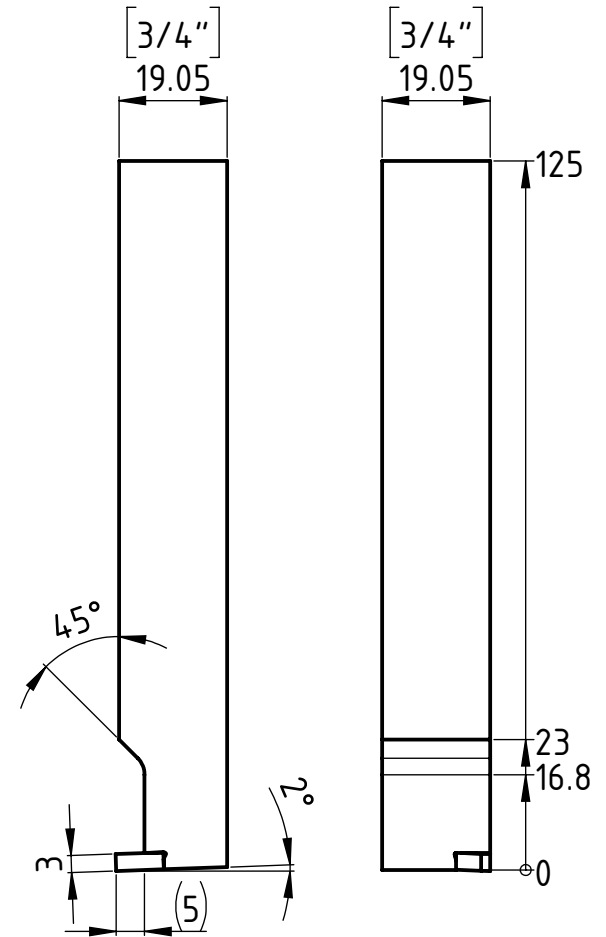

1 2 3 4 5 6

A

B

C

A

B

C

A4-Kunde-V4

Linke Ausführung
Execution gauche
Left execution

erstellt von am
C.Fabozzi am 16.11.2012

Artikel Bezeichnung
1700-3/4"x125 92 ST LA

Artikel Nr.
113617

Zeichnungsnummer
CUT-174-18

Index
A