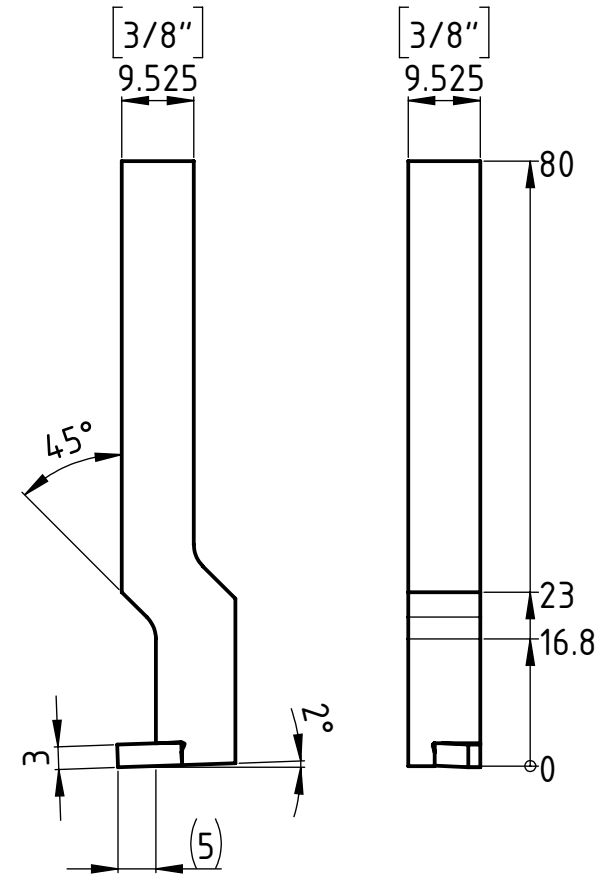

1 2 3 4 5 6

A

A

B

B

C

C

A4-Kunde-V4

erstellt von am
 P. Jozic am 06.08.2014

Artikel Bezeichnung
 1700-3/8"x80 92 ST LA

Artikel Nr.
 148785

Zeichnungsnummer
 CUT-174-24

Index
 D