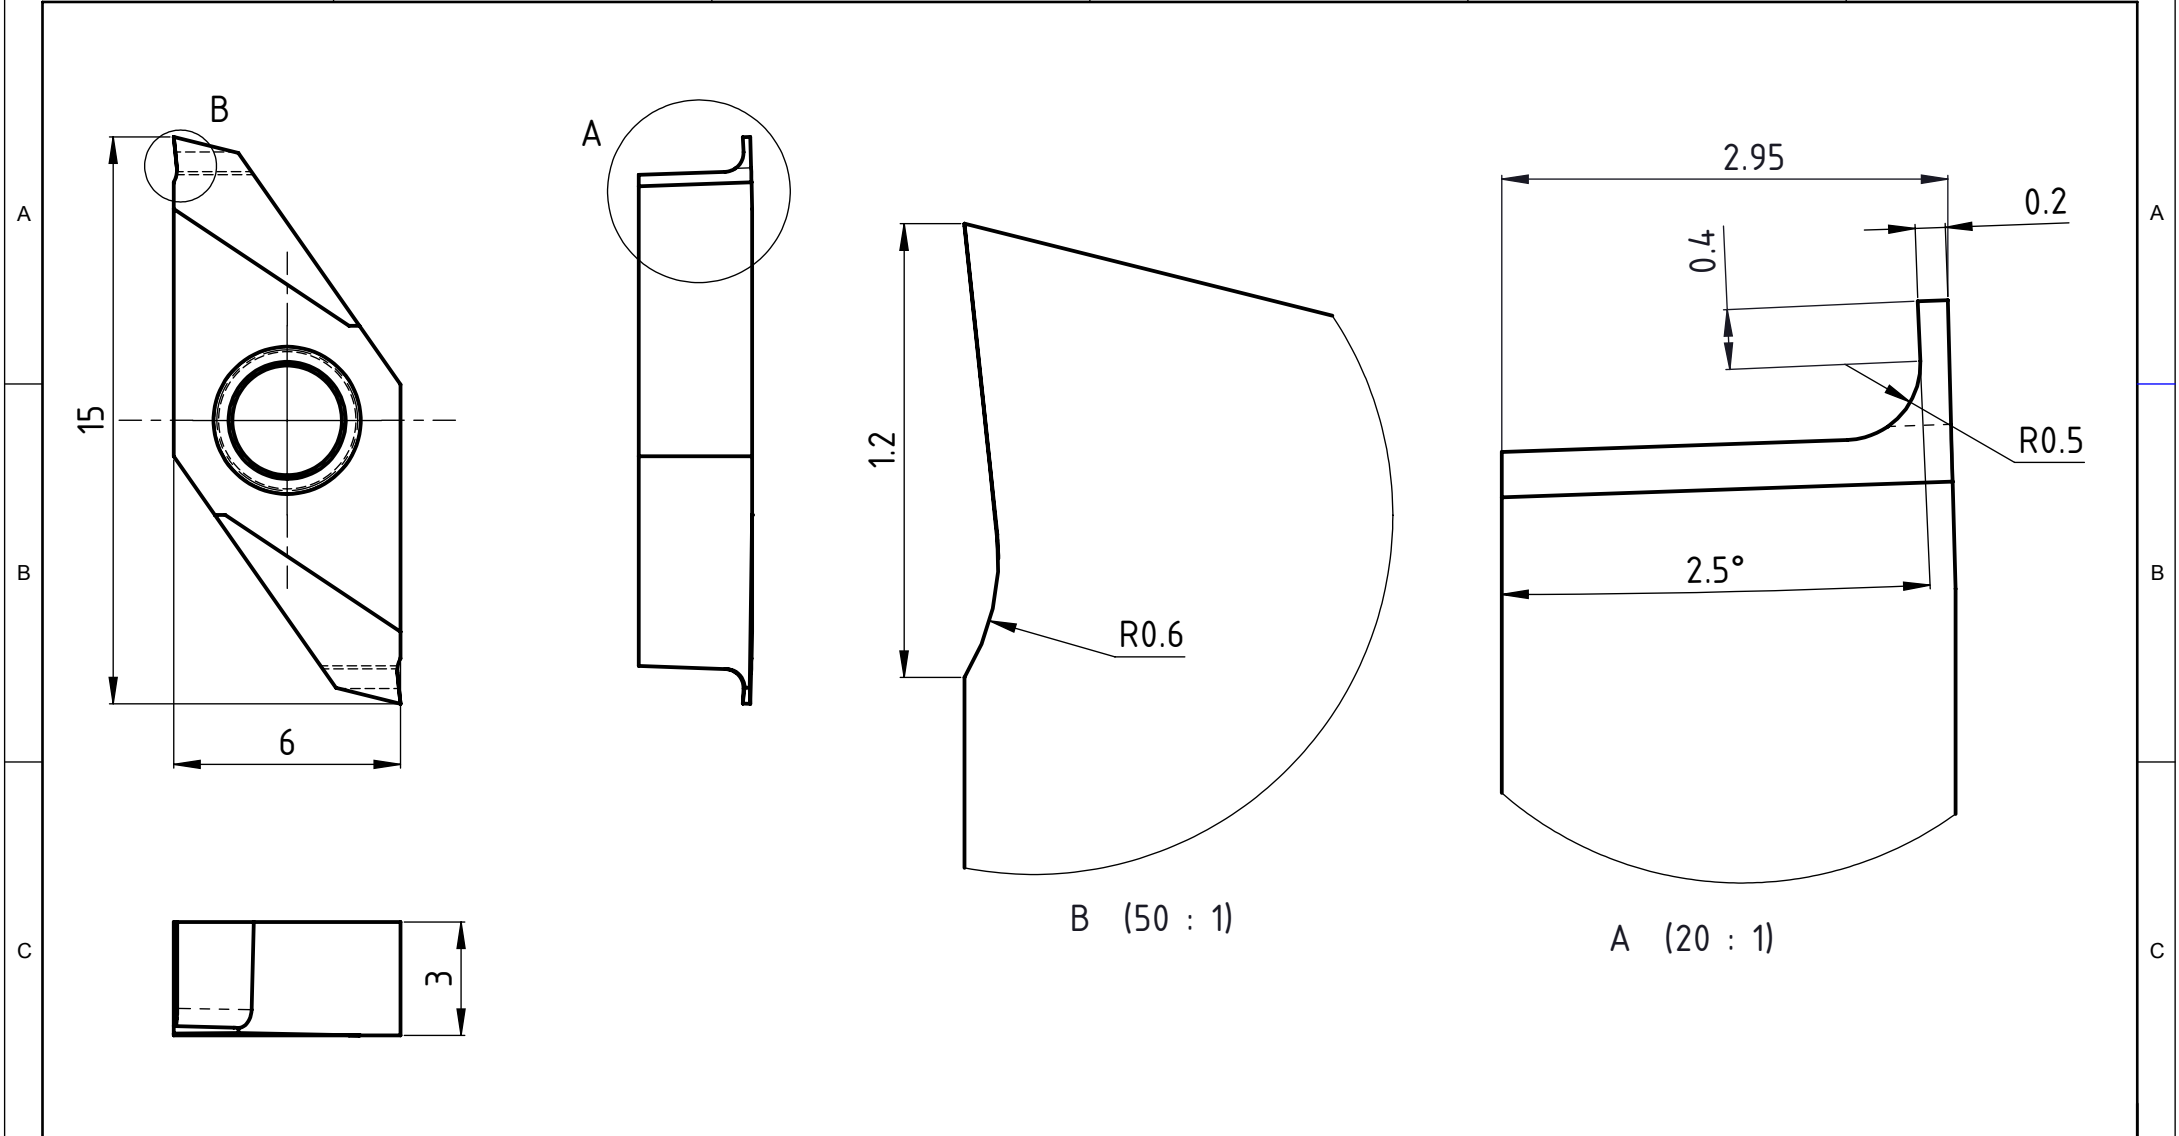

1 2 3 4 5 6

A4-Kunde-V4

Linke ausführung abgebildet Rechte ausführung CUT-206-06-Z

erstellt von am  
O. Bojic am 25.02.2013

Artikel Bezeichnung  
1710-0.2-0.4 L

Artikel Nr.  
113642

Zeichnungsnummer  
CUT-206-05