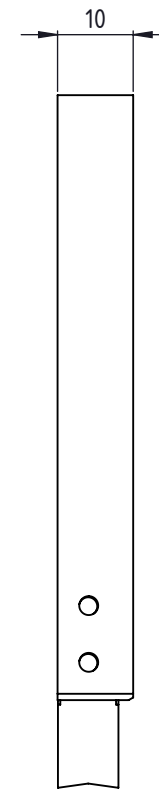

1

2

3

4

5

A

A

B

B

C

C

D

Artikel Bezeichnung 3600-10-80 L		Artikel Nr. 148787	erstellt von am P. Jozic am 11.08.2014		Freigegeben von am C.Fabozzi am 11.08.2014	
	Beschreibung Multidec Cut Halter			Format A4	Blatt 1/1	Zeichnungsnummer CUT-98-23
					Index -	