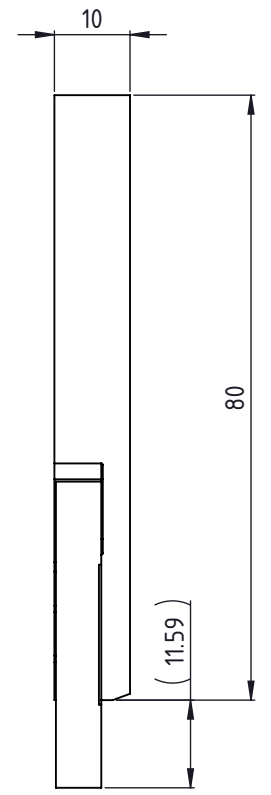

1

2

3

4

5

A

A

B

B

C

C

D

Artikel Bezeichnung 3600-10-80 L		Artikel Nr. 148787	erstellt von am P. Jozic am 11.08.2014		Freigegeben von am C.Fabozzi am 11.08.2014	
	Beschreibung Multidec Cut Halter			Format A4	Blatt 1/1	Zeichnungsnummer CUT-98-23
					Index -	