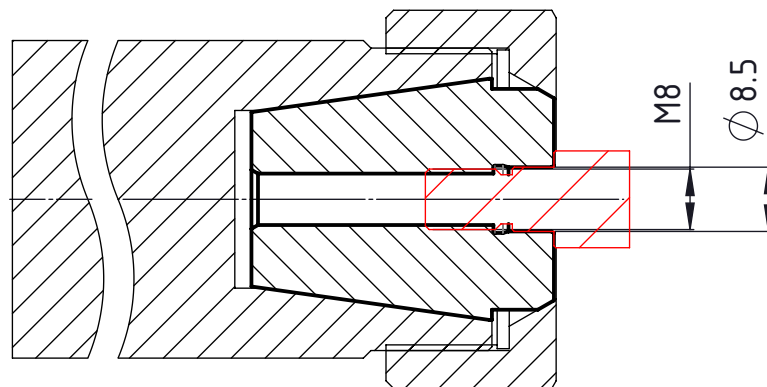

1 2 3 4 5 6

A

A

B

B

C

C

Artikel Nr. 144659

DIN/ISO 15488, Form A

D A4-Kunde-V6

D

Freigegeben von am
C.Fabozzi am 22.10.2018

erstellt von am
C. Fabozzi am 22.06.2018

Beschreibung
multidec-Spannzange für Einschraubfräser

Artikel Bezeichnung
ER32 EF M8

Zeichnungsnummer

MA-12-12

Index
A