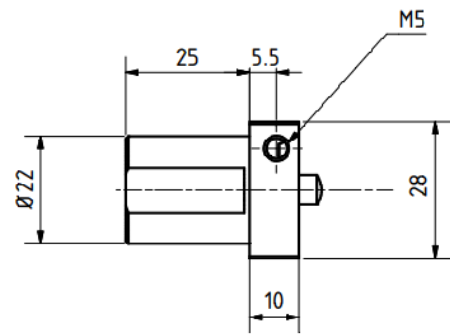

Mst: 2:1

Beschreibung
Grundhalter

Artikel Bezeichnung
MBG 01 2200 025 B02 IC

Zeichnungsnummer
MBG-27

Index
 -