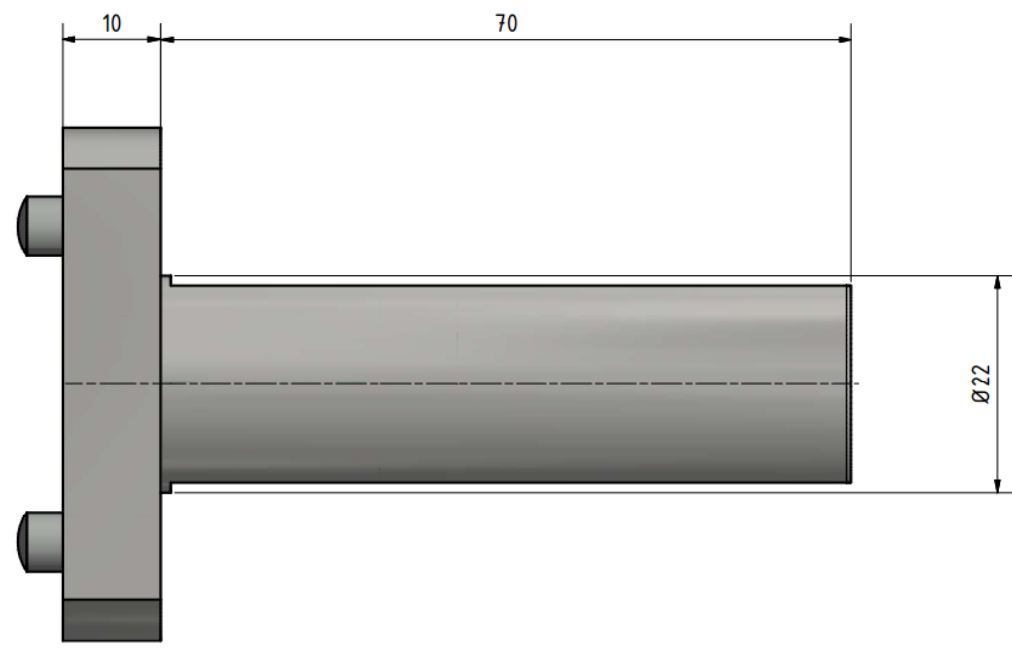

(1 : 1)

Star: SA16, SB16, SB20R-E, SB20R-G, SB20R-N
 Manurhin: EVO 7 (angetr. WZ)

Beschreibung
multidec-BACKTOOLS Grundhalter

Artikel Bezeichnung
MBG 02 2200 070 B02

Zeichnungsnummer
MBG-34-01

UTILIS[®]
 Tooling for High Technology