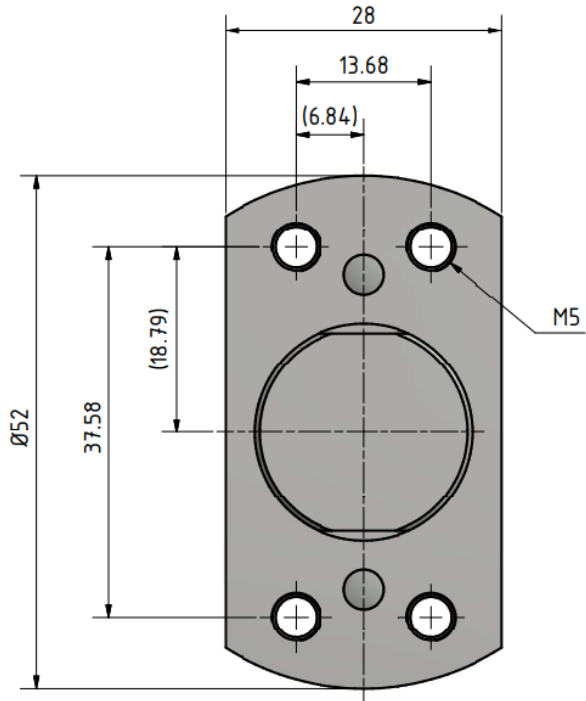

(1 : 1)

Star: SA16, SB16, SB20R-E, SB20R-G, SB20R-N
 Manurhin: EVO 7 (angetr. WZ)

Beschreibung
multidec-BACKTOOLS Grundhalter

Artikel Bezeichnung
MBG 02 2200 070 B02

Zeichnungsnummer
MBG-34-01

UTILIS[®]
 Tooling for High Technology