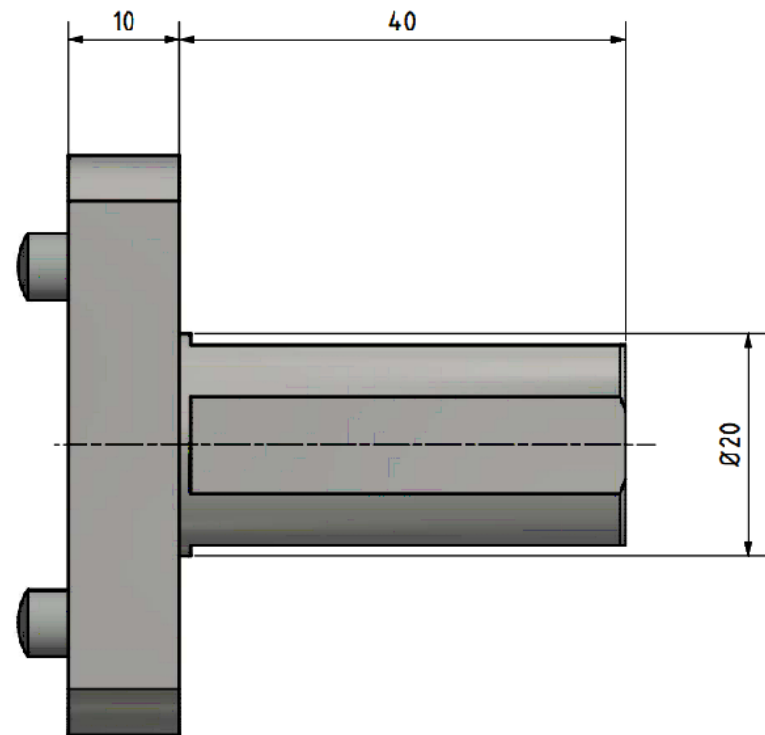

1 2 3 4 5 6

A

B

C

D

A4-Kunde V9

A

B

C

D

Hanwha: SL12H
 Gildemeister: Sprint 20
 Tsgami: B012, B020, S205

Beschreibung

multidec-BACKTOOLS Grundhalter

Artikel Bezeichnung

MBG 02 2000 040 B02

Zeichnungsnummer