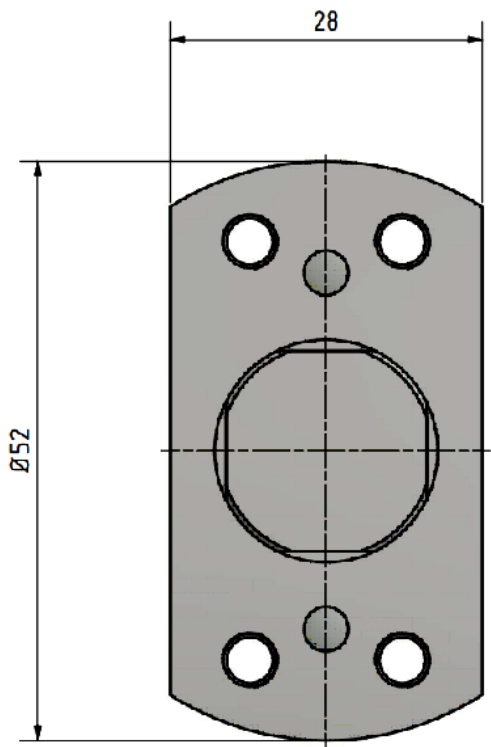

1 2 3 4 5 6

A

B

C

D

A4-Kunde V9

A

B

C

D

Hanwha: SL12H
 Gildemeister: Sprint 20
 Tsgami: B012, B020, S205

Beschreibung

multidec-BACKTOOLS Grundhalter

Artikel Bezeichnung

MBG 02 2000 040 B02

Zeichnungsnummer