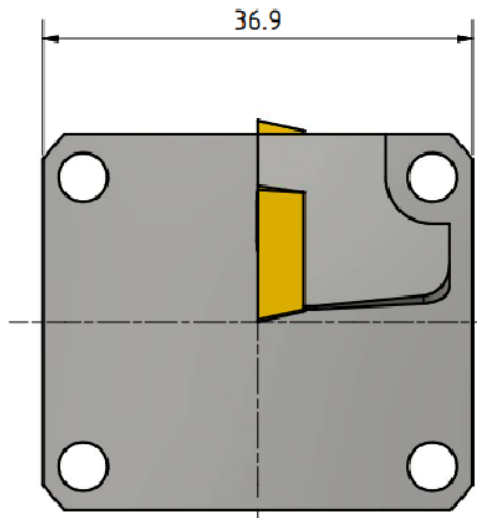

1 2 3 4 5 6

A

A

B

B

Wendeplatte DC..11T3

Spannschraube N01114

D

D

Beschreibung

MBS 093-DC R 11 I90

Artikel Bezeichnung

MBS 093-DC R 11 I90

Zeichnungsnummer

MBS-30-01

Index
-