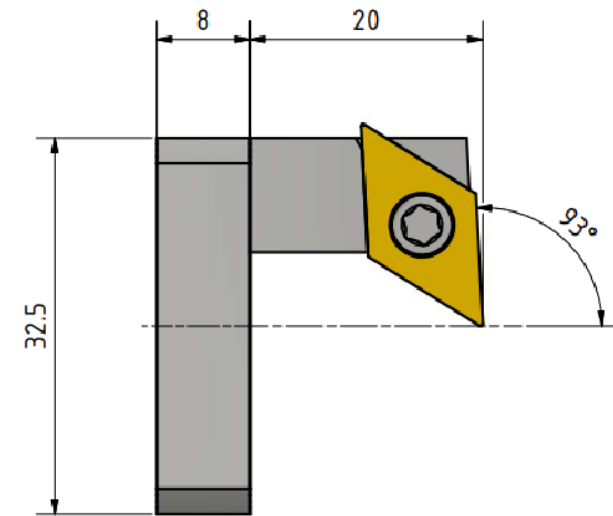

1 2 3 4 5 6

A

A

B

B

Wendeplatte DC..11T3

Spannschraube N01114

D

D

Beschreibung

MBS 093-DC R 11 I90

Artikel Bezeichnung

MBS 093-DC R 11 I90

Zeichnungsnummer

MBS-30-01

Index
-