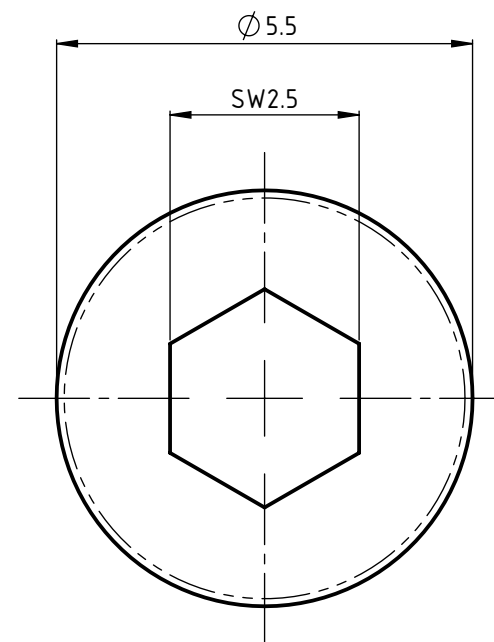

1

2

3

4

5

6

Beschreibung

UTILIS multidec®-Zylinderkopfschraube

Artikel Bezeichnung

MSP 30080 ZKS IB2.5

Zeichnungsnummer

MTB-1-10

UTILIS[®]
 Tooling for High Technology
Index
0+