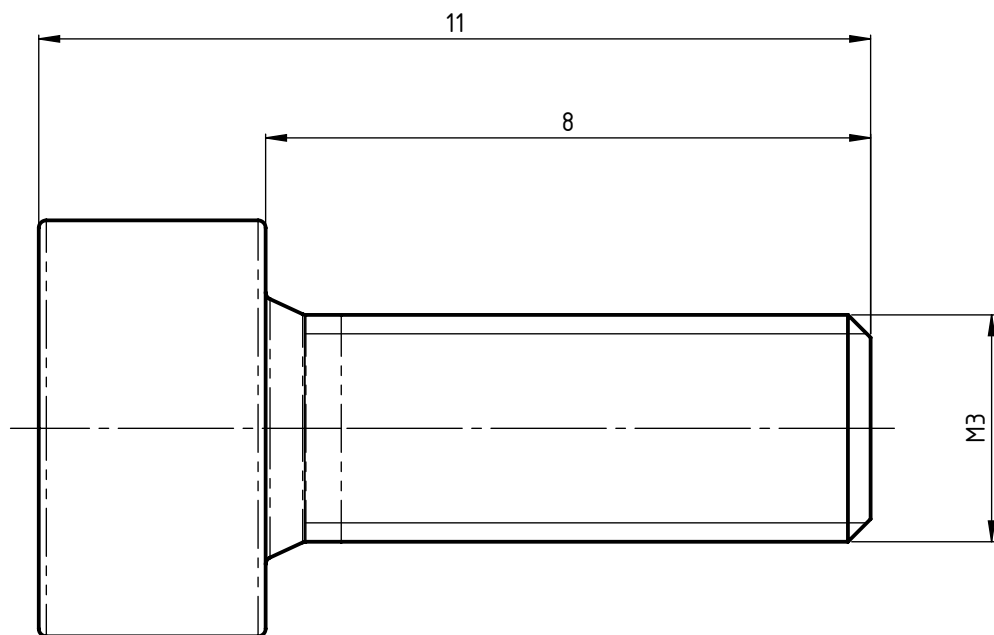

1

2

3

4

5

6

Beschreibung

UTILIS multidec®-Zylinderkopfschraube

Artikel Bezeichnung

MSP 30080 ZKS IB2.5

Zeichnungsnummer

MTB-1-10

UTILIS[®]
 Tooling for High Technology
Index
0+