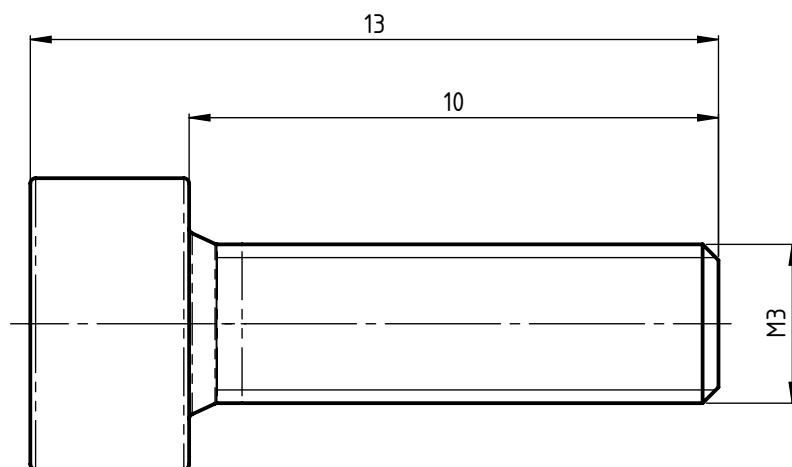

1

2

3

4

5

6

A

B

C

D