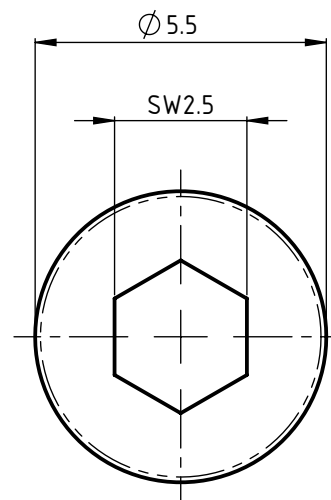

1

2

3

4

5

6

A

B

C

D