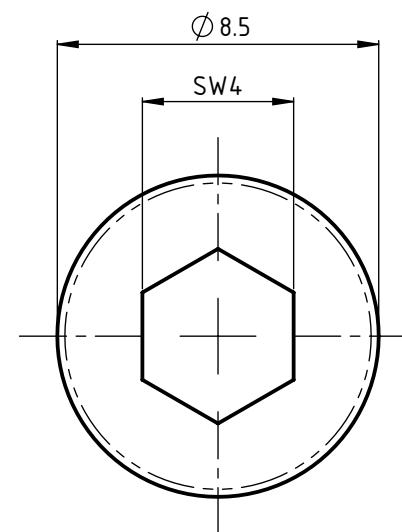

1

2

3

4

5

6

Beschreibung

UTILIS multidec®-Zylinderkopfschraube

Artikel Bezeichnung

MSP 50160 ZKS IB4

Zeichnungsnummer

MTB-1-35

UTILIS[®]
 Tooling for High Technology
Index
0+