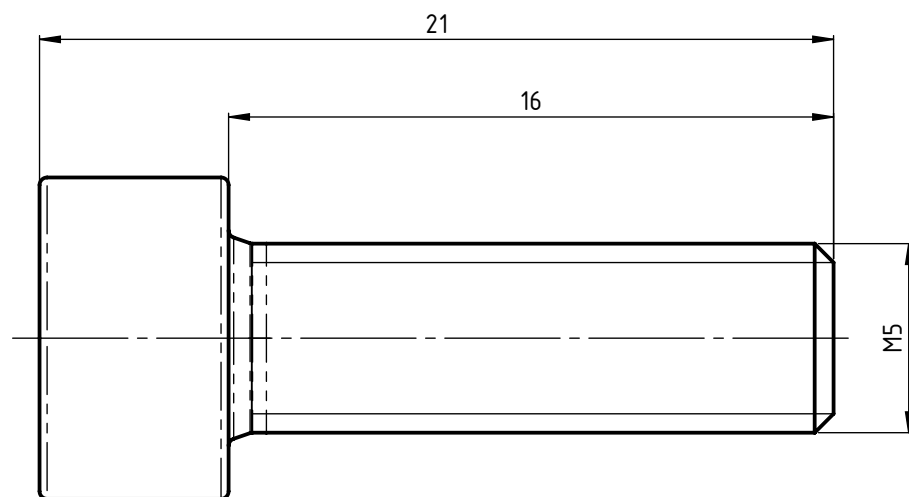

1

2

3

4

5

6

Beschreibung

UTILIS multidec®-Zylinderkopfschraube

Artikel Bezeichnung

MSP 50160 ZKS IB4

Zeichnungsnummer

MTB-1-35

UTILIS[®]
 Tooling for High Technology
Index
0+