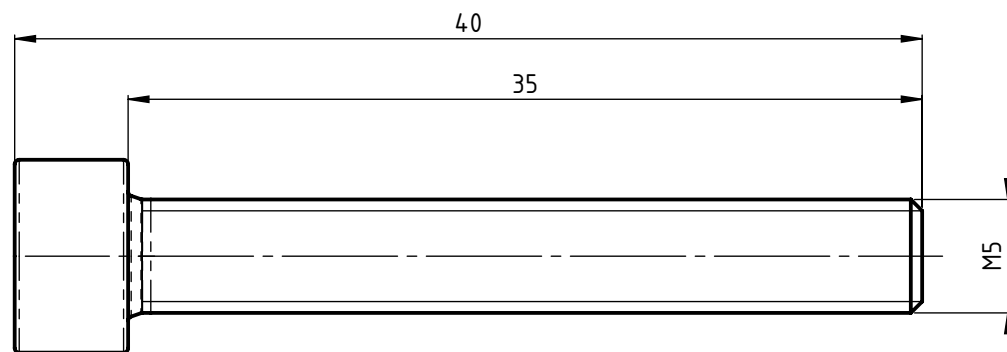

1

2

3

4

5

6

Beschreibung

UTILIS multidec®-Zylinderkopfschraube

Artikel Bezeichnung

MSP 50350 ZKS IB4

Zeichnungsnummer

MTB-1-39

UTILIS[®]
Tooling for High TechnologyIndex
0+