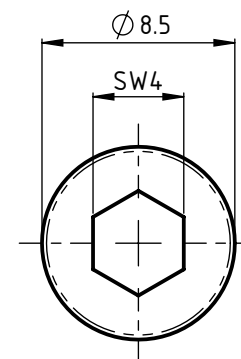

1

2

3

4

5

6

Beschreibung

UTILIS multidec®-Zylinderkopfschraube

Artikel Bezeichnung

MSP 50350 ZKS IB4

Zeichnungsnummer

MTB-1-39

UTILIS[®]
Tooling for High TechnologyIndex
0+