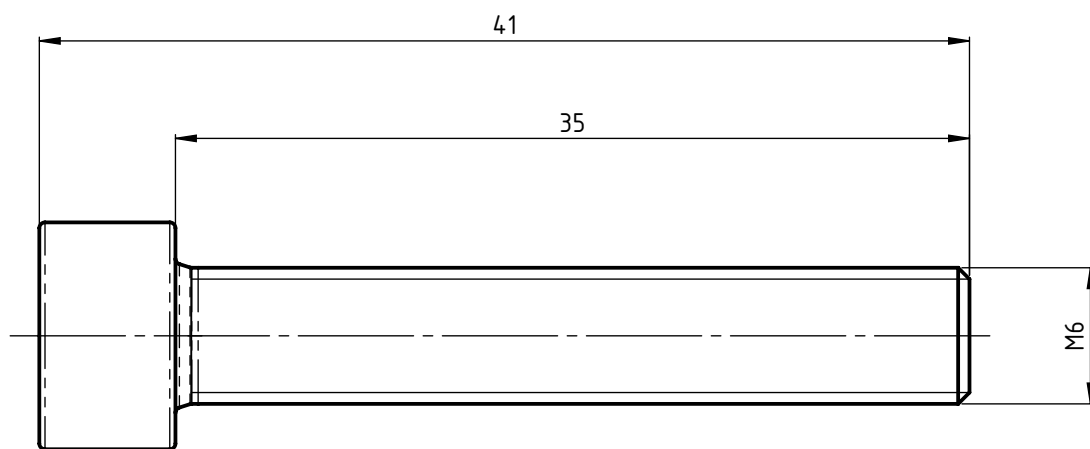

1

2

3

4

5

6

Beschreibung

UTILIS multidec®-Zylinderkopfschraube

Artikel Bezeichnung

MSP 60350 ZKS IB5

Zeichnungsnummer

MTB-1-48

UTILIS®
Tooling for High Technology

Index
0+