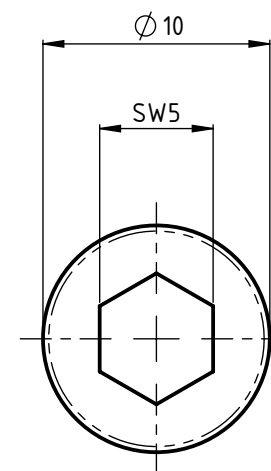

1

2

3

4

5

6

Beschreibung

UTILIS multidec®-Zylinderkopfschraube

Artikel Bezeichnung

MSP 60350 ZKS IB5

Zeichnungsnummer

MTB-1-48

UTILIS®
Tooling for High Technology

Index
0+