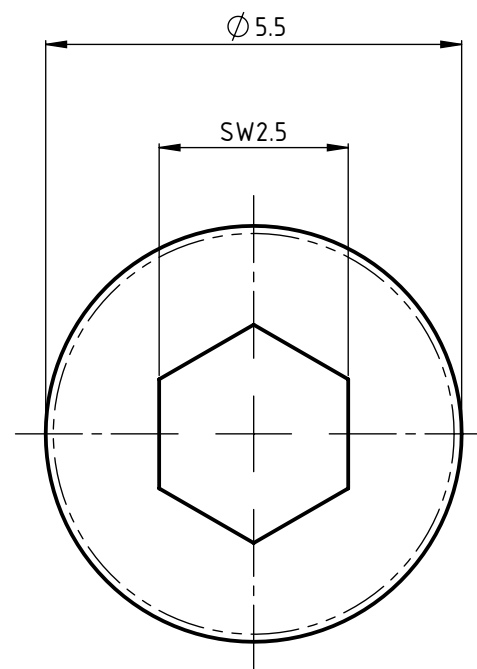

1

2

3

4

5

6

Beschreibung

UTILIS multidec®-Zylinderkopfschraube

Artikel Bezeichnung

MSP 30070 ZKS IB2.5

Zeichnungsnummer

MTB-1-9

UTILIS®
Tooling for High Technology

Index
0+