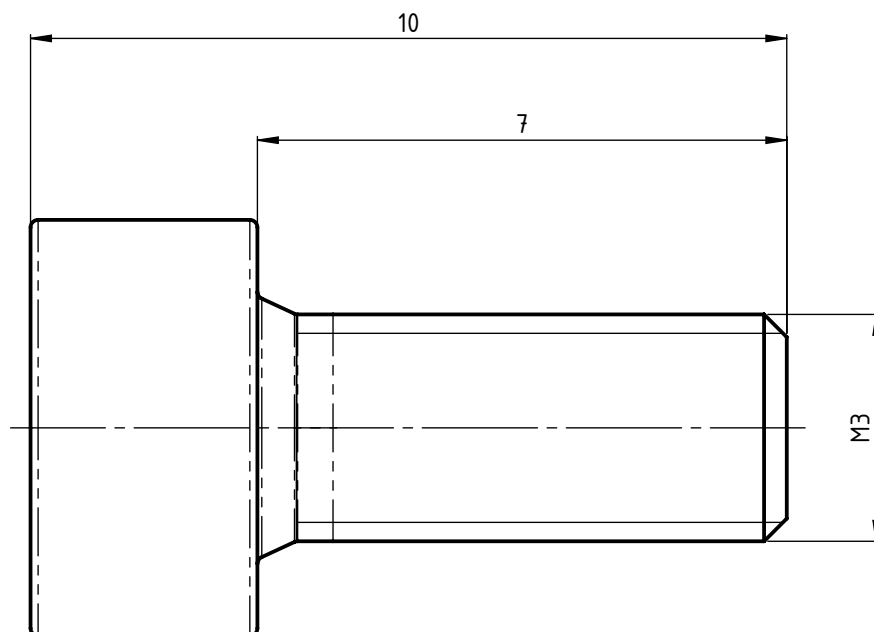

1

2

3

4

5

6

Beschreibung

UTILIS multidec®-Zylinderkopfschraube

Artikel Bezeichnung

MSP 30070 ZKS IB2.5

Zeichnungsnummer

MTB-1-9

UTILIS®
Tooling for High Technology

Index
0+