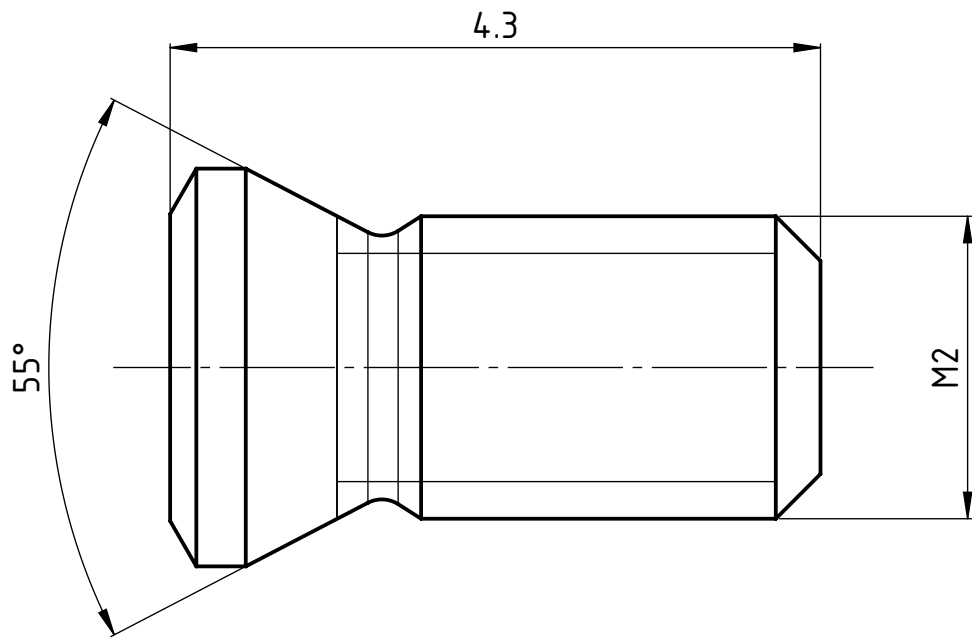

D

A4-Kunde V9

Beschreibung
multidec® Torx-Schraube

Artikel Bezeichnung
MSP 20043 TP06

Zeichnungsnummer
MTB-12-03

Index
A