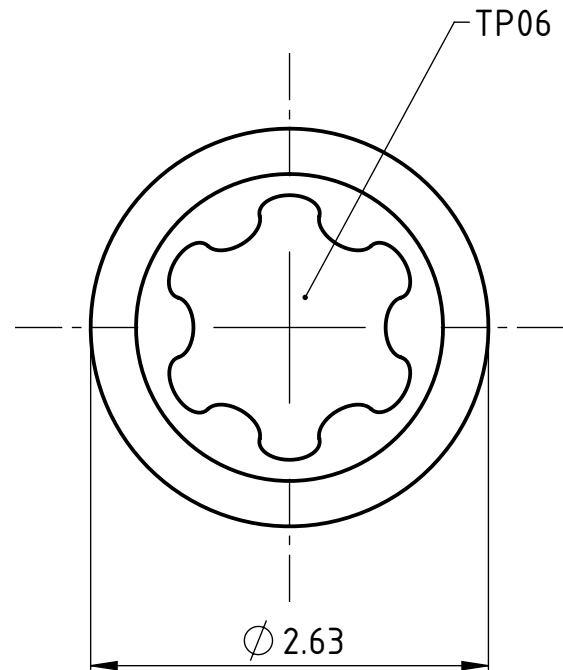

D

A4-Kunde V9

Beschreibung
multidec® Torx-Schraube

Artikel Bezeichnung
MSP 20043 TP06

Zeichnungsnummer
MTB-12-03

Index
A