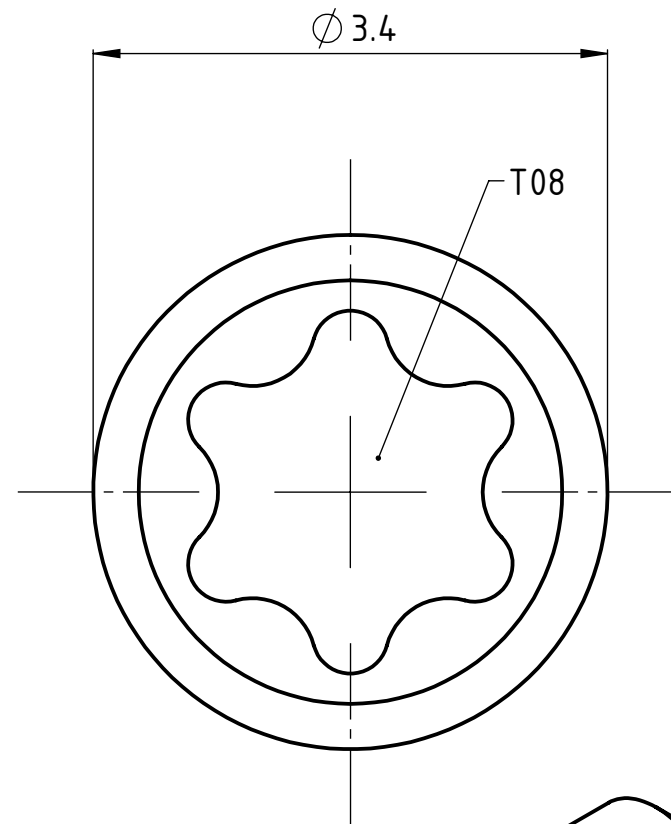

1 2 3 4 5 6

A

B

C

D

A4-Kunde V9

A

B

C

D

Beschreibung

multidec® Torx-Schraube

Artikel Bezeichnung

MSP 25050 T08

Zeichnungsnummer

MTB-12-07