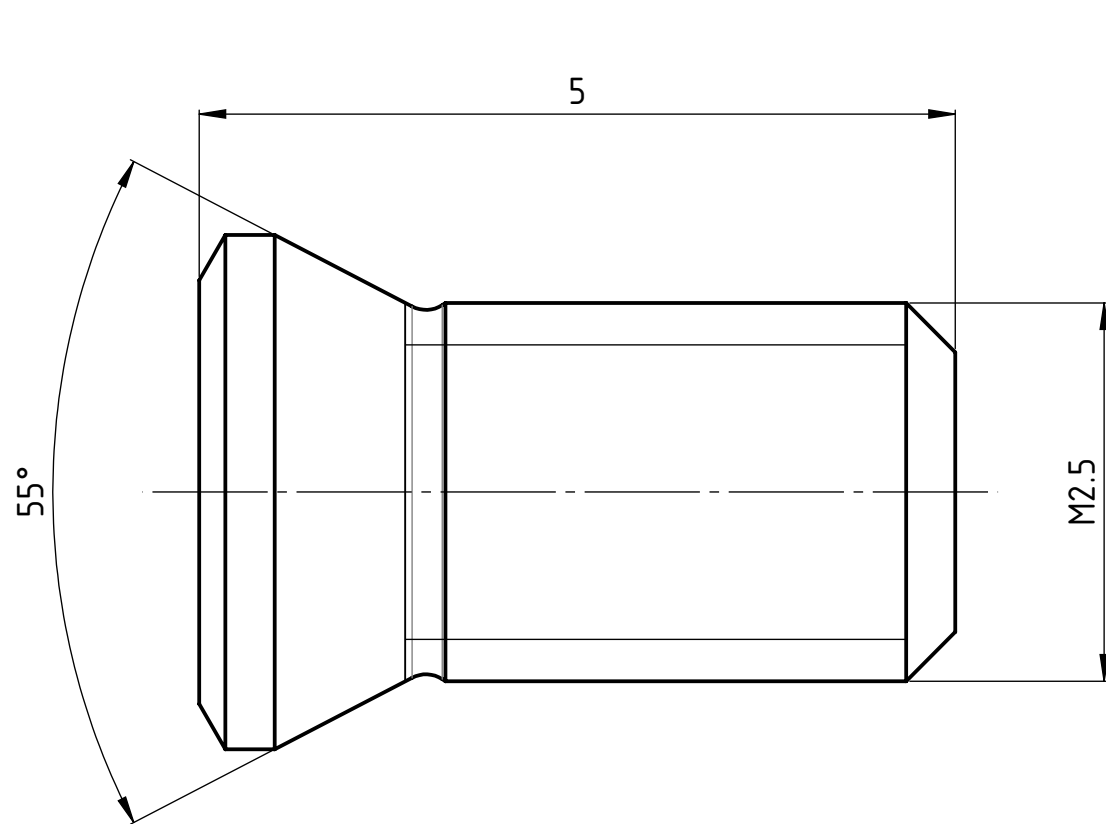

1 2 3 4 5 6

A

B

C

D

A4-Kunde V9

A

B

C

D

Beschreibung

multidec® Torx-Schraube

Artikel Bezeichnung

MSP 25050 T08

Zeichnungsnummer

MTB-12-07

UTILIS
Tooling for High Technology

Index
A