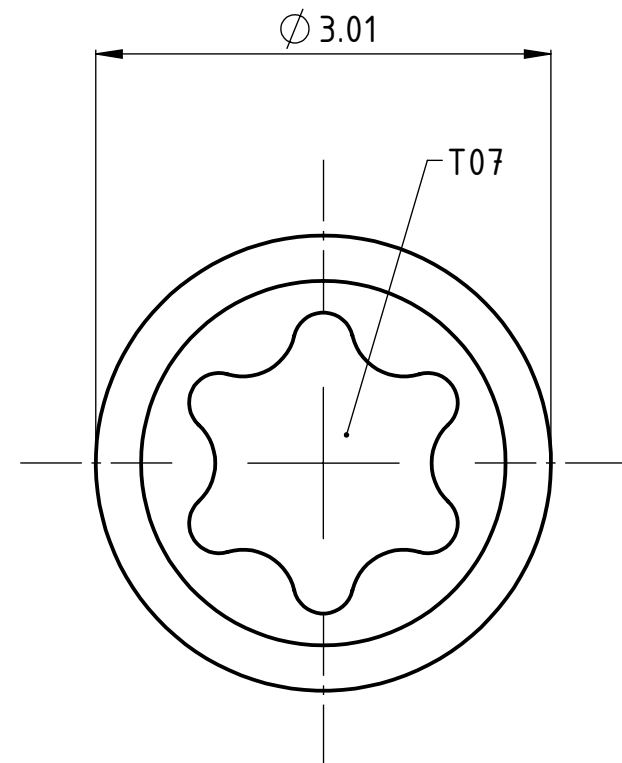

1 2 3 4 5 6

A

B

C

D

A4-Kunde V9

A

B

C

D

Beschreibung

multidec® Torx-Schraube

Artikel Bezeichnung

MSP 25055 T07

Zeichnungsnummer

MTB-12-08