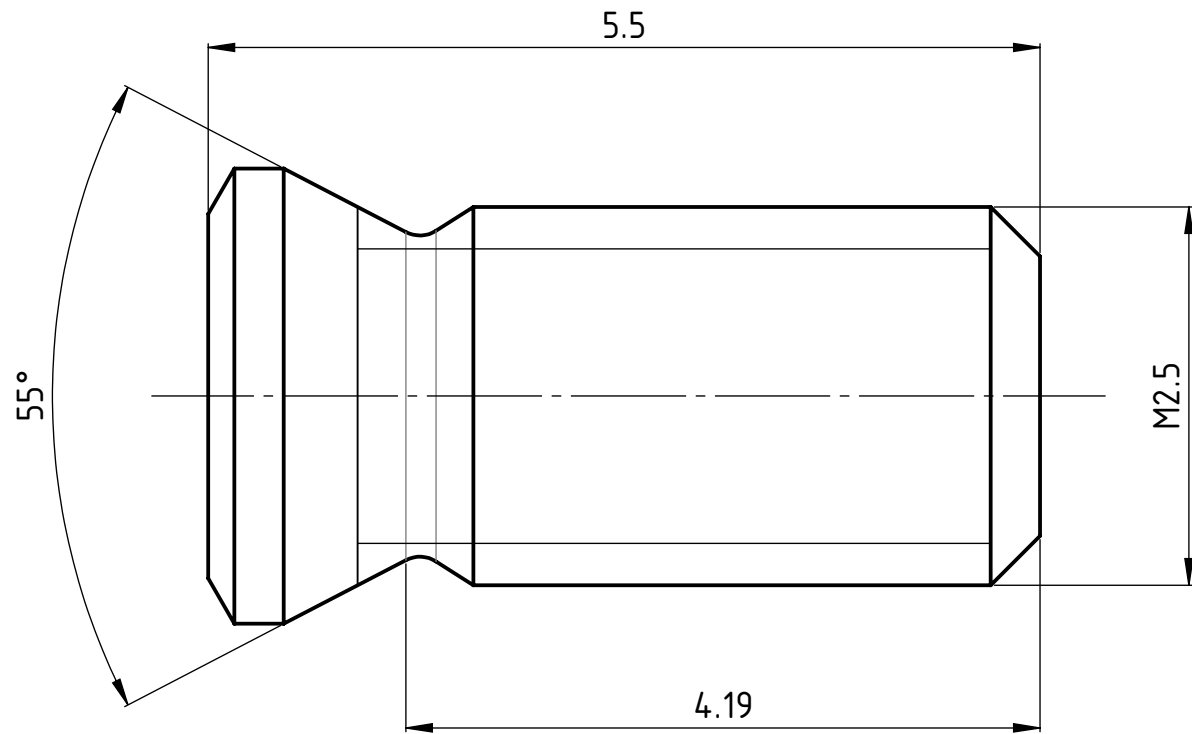

C

D

Beschreibung

multidec® Torx-Schraube

Artikel Bezeichnung

MSP 25055 T07

Zeichnungsnummer

MTB-12-08