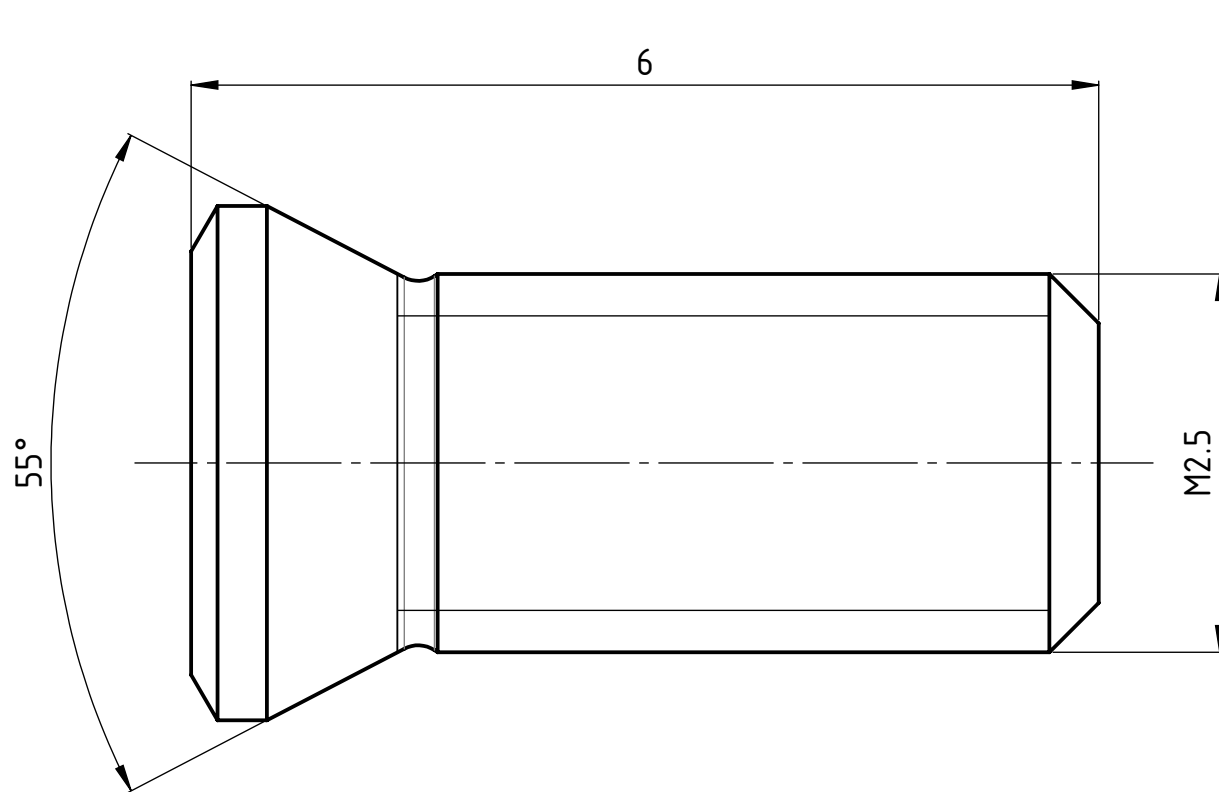

C

D

Beschreibung

multidec® Torx-Schraube

Artikel Bezeichnung

MSP 25060 T08

Zeichnungsnummer

MTB-12-09