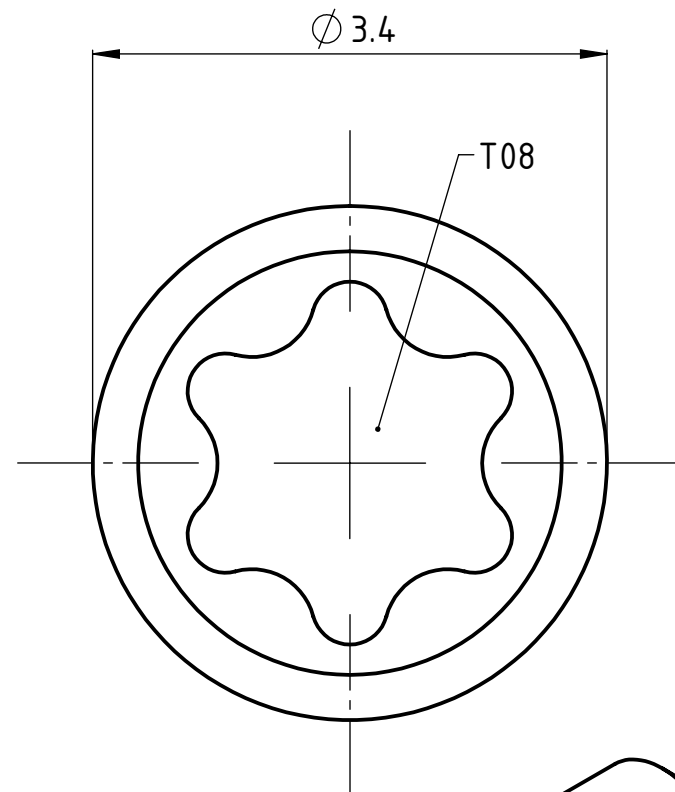

1 2 3 4 5 6

A

B

C

D

A4-Kunde V9

A

B

C

D

Beschreibung

multidec® Torx-Schraube

Artikel Bezeichnung

MSP 25060 T08

Zeichnungsnummer

MTB-12-09