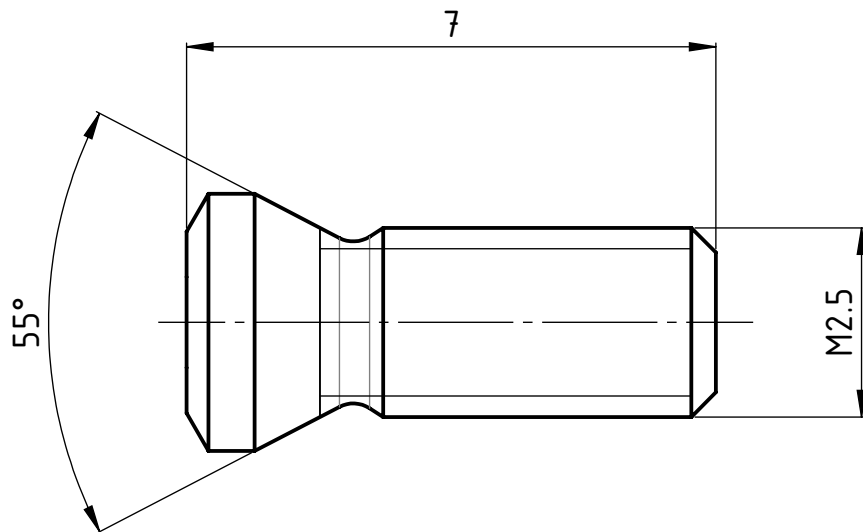

C

D

Beschreibung
multidec® Torx-Schraube

Artikel Bezeichnung
MSP 25070 T08

Zeichnungsnummer
MTB-12-10

Index
A