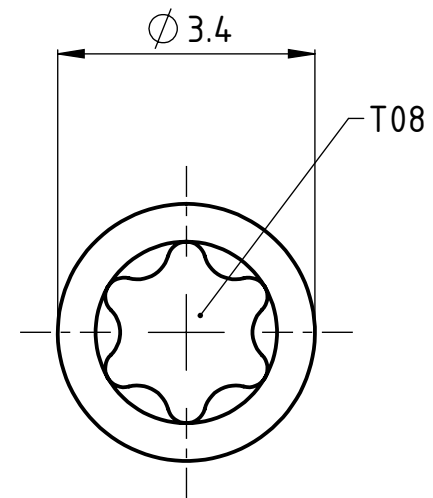

1 2 3 4 5 6

A

B

C

D

A4-Kunde V9

A

B

C

D

Beschreibung
multidec® Torx-Schraube

Artikel Bezeichnung
MSP 25070 T08

Zeichnungsnummer
MTB-12-10

Index
A