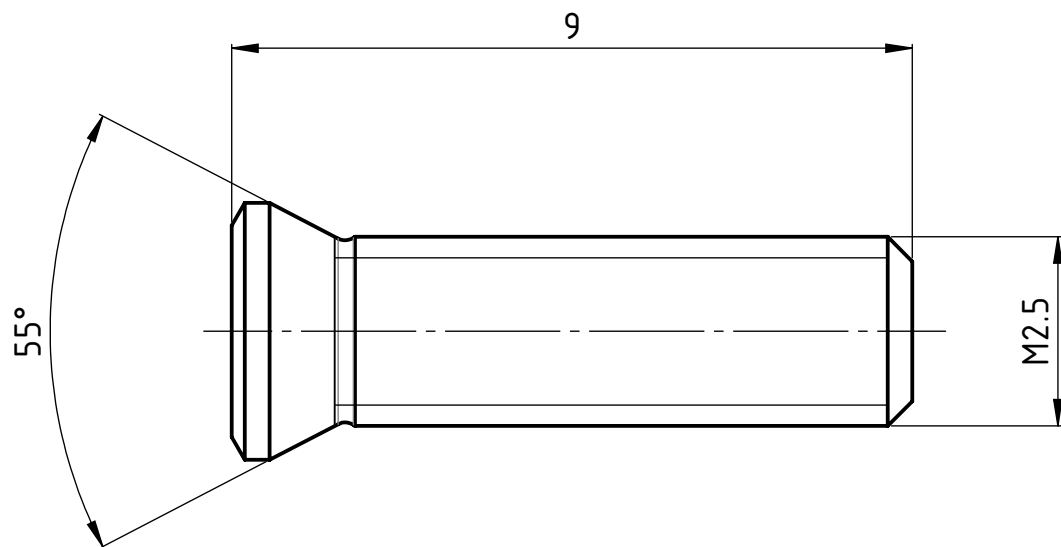

D

A4-Kunde V9

Beschreibung

multidec® Torx-Schraube

Artikel Bezeichnung

MSP 25090 T08

Zeichnungsnummer

MTB-12-11