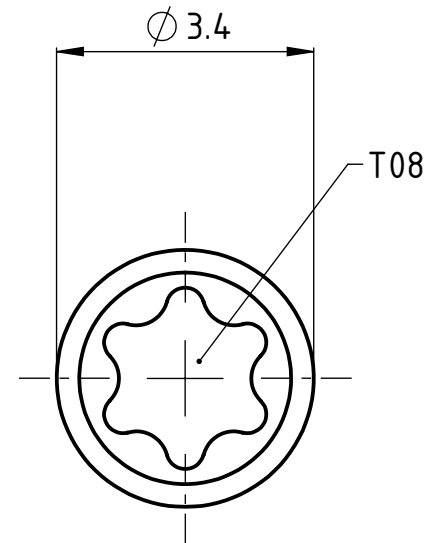

D

A4-Kunde V9

Beschreibung

multidec® Torx-Schraube

Artikel Bezeichnung

MSP 25090 T08

Zeichnungsnummer

MTB-12-11