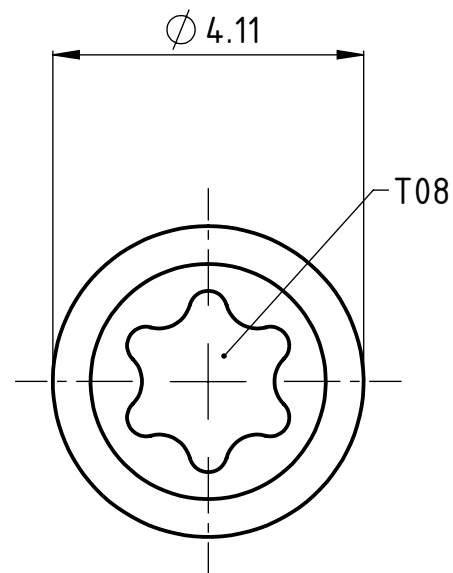

1 2 3 4 5 6

A

A

B

B

C

C

D

D

A4-Kunde V9

Beschreibung

multidec® Torx-Schraube

Artikel Bezeichnung

MSP 30090 T08

Zeichnungsnummer

MTB-12-15

UTILIS®
Tooling for High Technology

Index
A