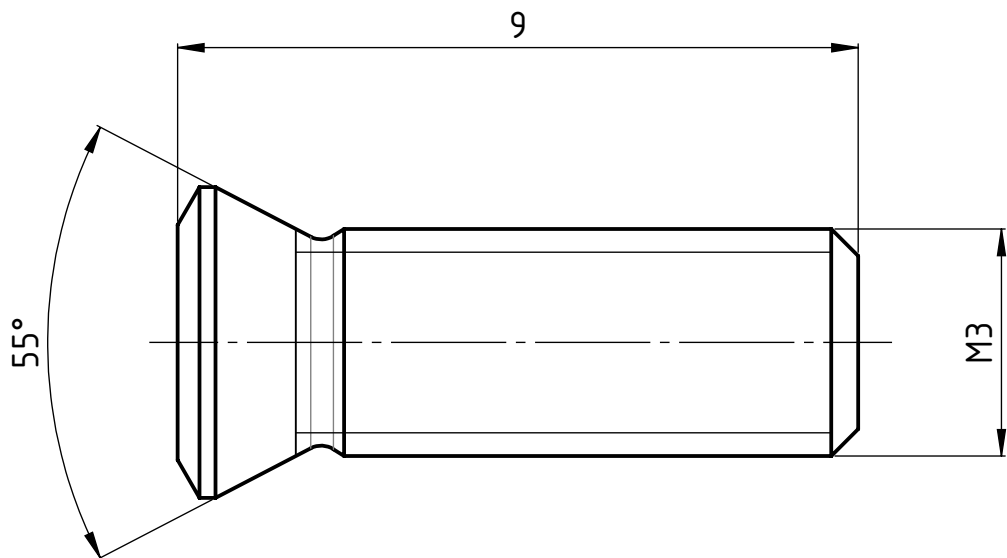

1 2 3 4 5 6

A

A

B

B

C

C

D

D

A4-Kunde V9

Beschreibung

multidec® Torx-Schraube

Artikel Bezeichnung

MSP 30090 T08

Zeichnungsnummer

MTB-12-15

UTILIS®
Tooling for High Technology

Index
A