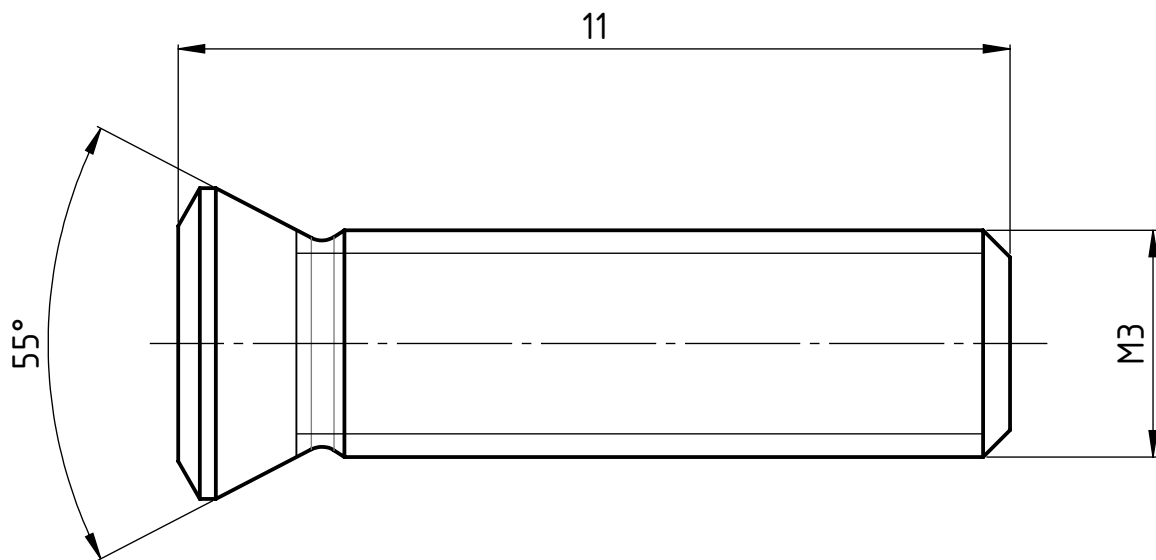

D

A4-Kunde V9

Beschreibung
multidec® Torx-Schraube

Artikel Bezeichnung
MSP 30110 TP09

Zeichnungsnummer
MTB-12-17

Index
A