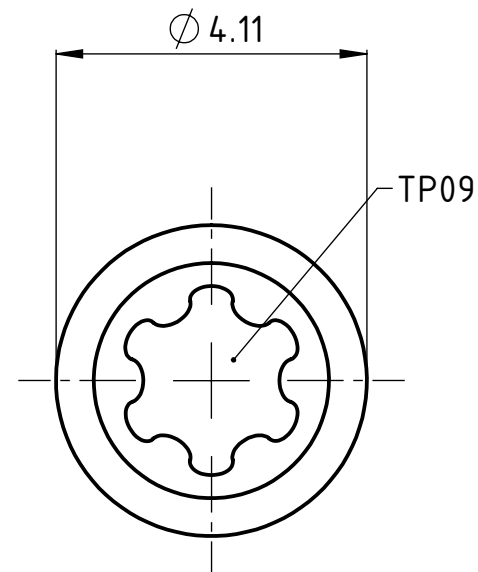

D

A4-Kunde V9

Beschreibung
multidec® Torx-Schraube

Artikel Bezeichnung
MSP 30110 TP09

Zeichnungsnummer
MTB-12-17

Index
A