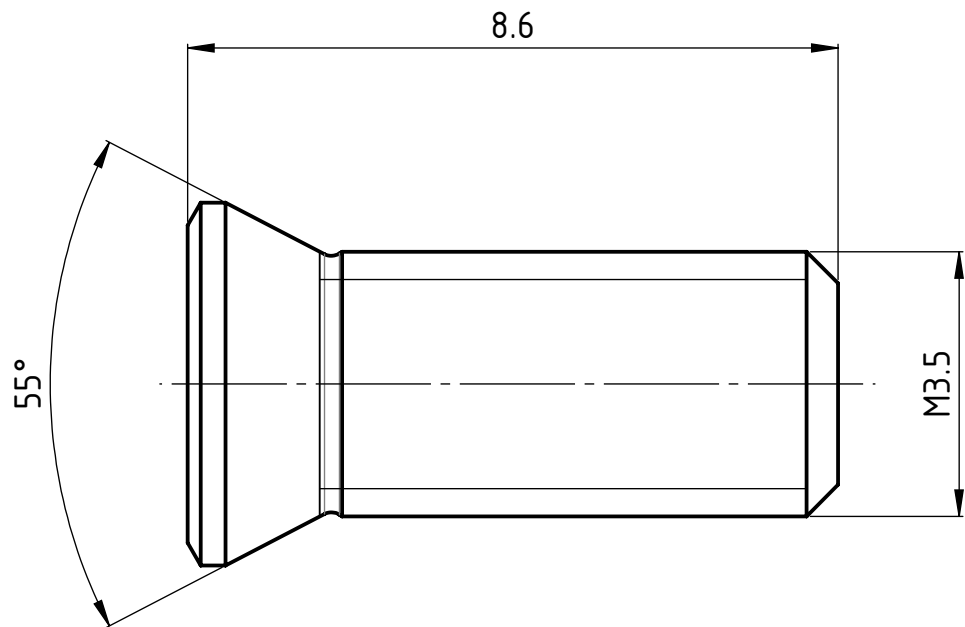

1 2 3 4 5 6

A

B

C

D

A4-Kunde V9

A

B

C

D

Beschreibung

multidec® Torx-Schraube

Artikel Bezeichnung

MSP 35086 T15

Zeichnungsnummer

MTB-12-20

UTILIS
Tooling for High Technology

Index
A