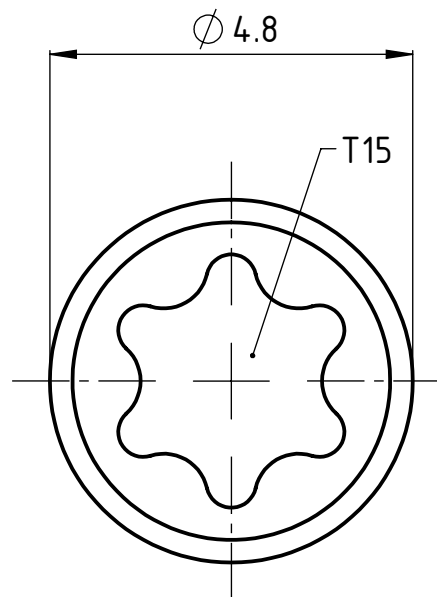

1 2 3 4 5 6

A

B

C

D

A4-Kunde V9

A

B

C

D

Beschreibung

multidec® Torx-Schraube

Artikel Bezeichnung

MSP 35086 T15

Zeichnungsnummer

MTB-12-20