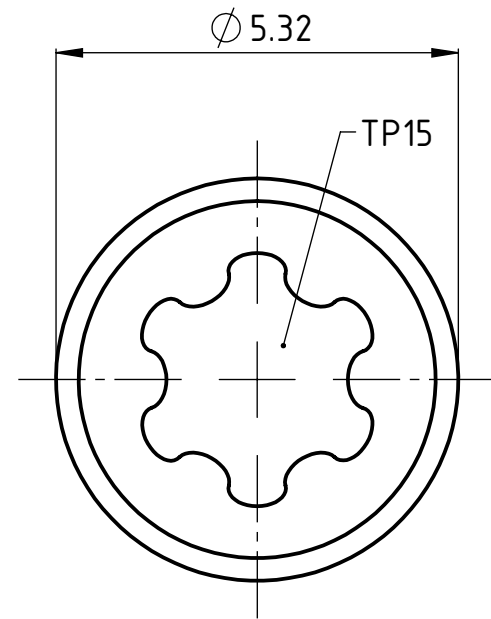

1 2 3 4 5 6

A

B

C

D

A4-Kunde V9

A

B

C

D

Beschreibung

multidec® Torx-Schraube

Artikel Bezeichnung

MSP 40144 TP15

Zeichnungsnummer

MTB-12-27