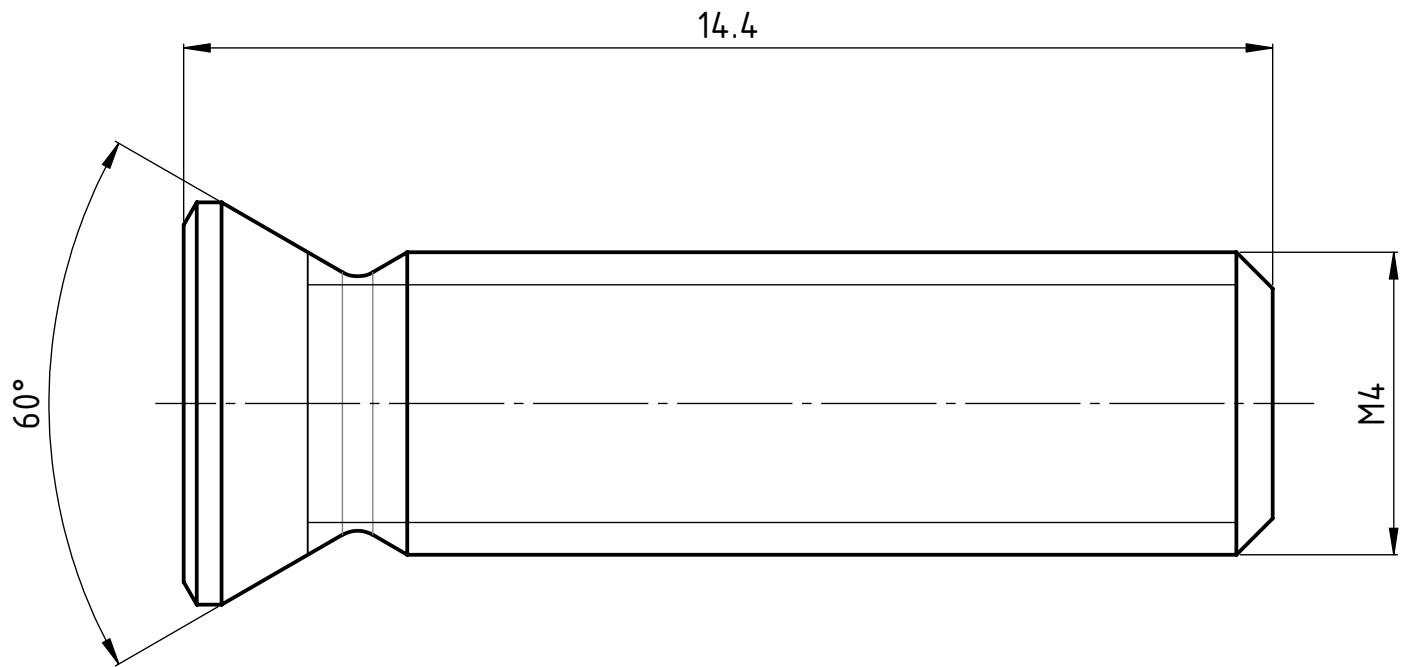

1 2 3 4 5 6

A

B

C

D

A4-Kunde V9

A

B

C

D

Beschreibung

multidec® Torx-Schraube

Artikel Bezeichnung

MSP 40144 TP15

Zeichnungsnummer

MTB-12-27

UTILIS
Tooling for High Technology

Index
A