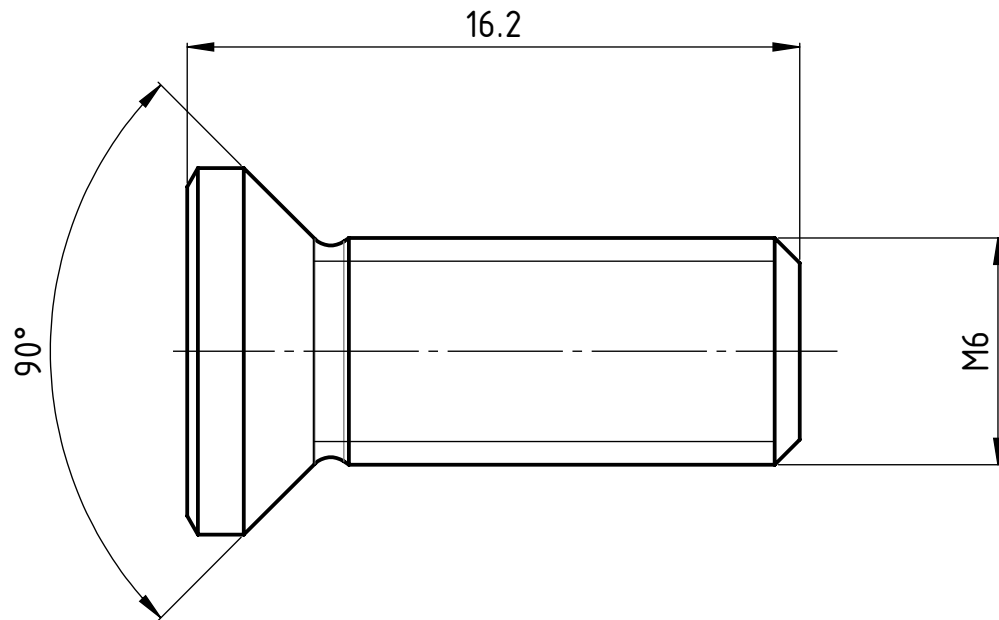

C

D

Beschreibung

multidec® Torx-Schraube

Artikel Bezeichnung

MSP 60162 T20

Zeichnungsnummer

MTB-12-29