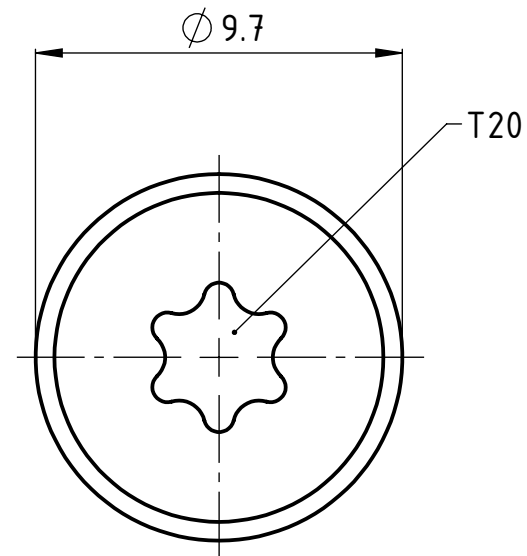

1 2 3 4 5 6

A

B

C

D

A4-Kunde V9

A

B

C

D

Beschreibung

multidec® Torx-Schraube

Artikel Bezeichnung

MSP 60162 T20

Zeichnungsnummer

MTB-12-29