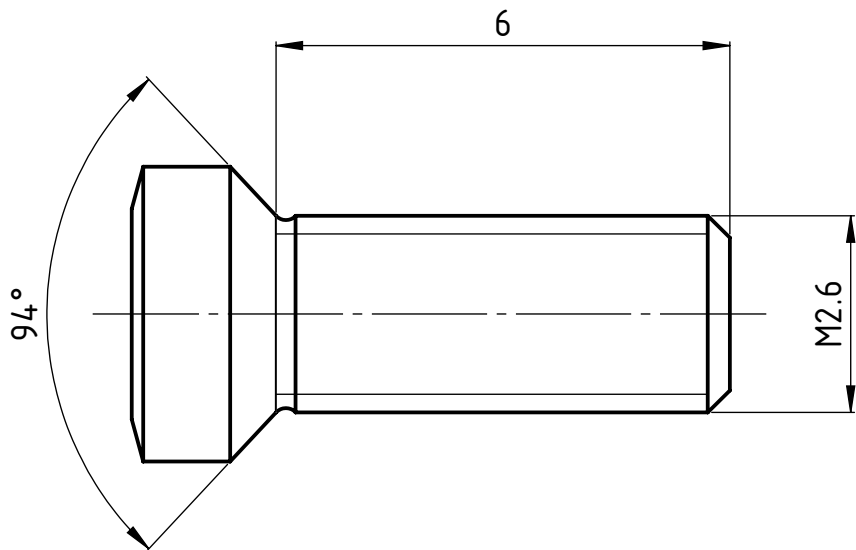

C

D

Beschreibung

multidec® Torx-Schraube

Artikel Bezeichnung

MSP 26060 T08 DU

Zeichnungsnummer

MTB-13-1