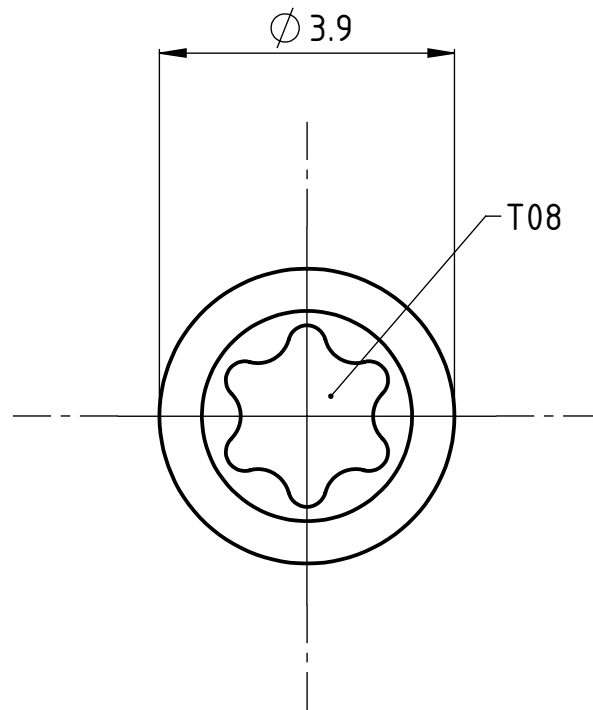

1 2 3 4 5 6

A

B

C

D

A4-Kunde V9

A

B

C

D

Beschreibung

multidec® Torx-Schraube

Artikel Bezeichnung

MSP 26060 T08 DU

Zeichnungsnummer

MTB-13-1