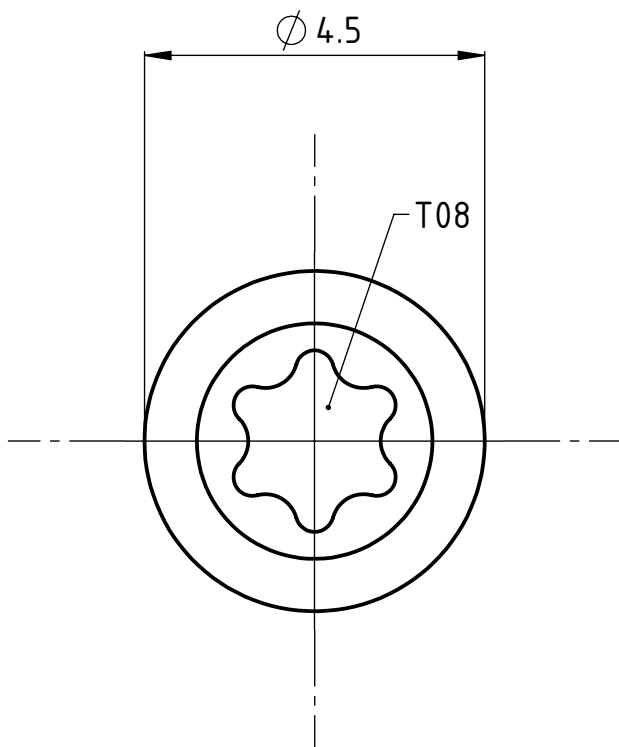

1 2 3 4 5 6

A  
B  
C  
D  
A4-Kunde V9

A  
B  
C  
D

Beschreibung  
multidec® Torx-Schraube

Artikel Bezeichnung  
MSP 30075 T08 TN-14

Zeichnungsnummer  
MTB-13-4

**UTILIS**®  
Tooling for High Technology

Index  
A