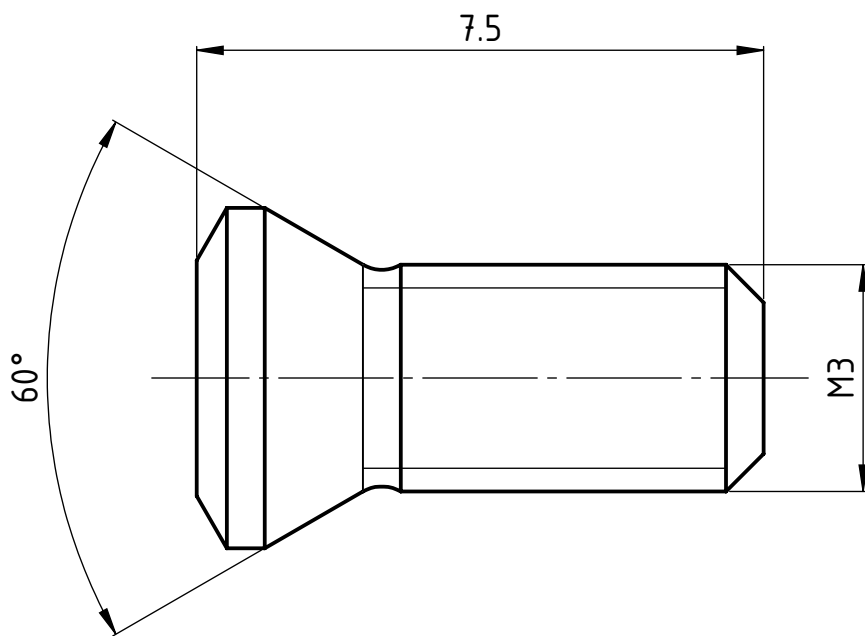

1 2 3 4 5 6

A  
B  
C  
D  
A4-Kunde V9

A  
B  
C  
D

Beschreibung  
multidec® Torx-Schraube

Artikel Bezeichnung  
MSP 30075 T08 TN-14

Zeichnungsnummer  
MTB-13-4

**UTILIS**®  
Tooling for High Technology

Index  
A