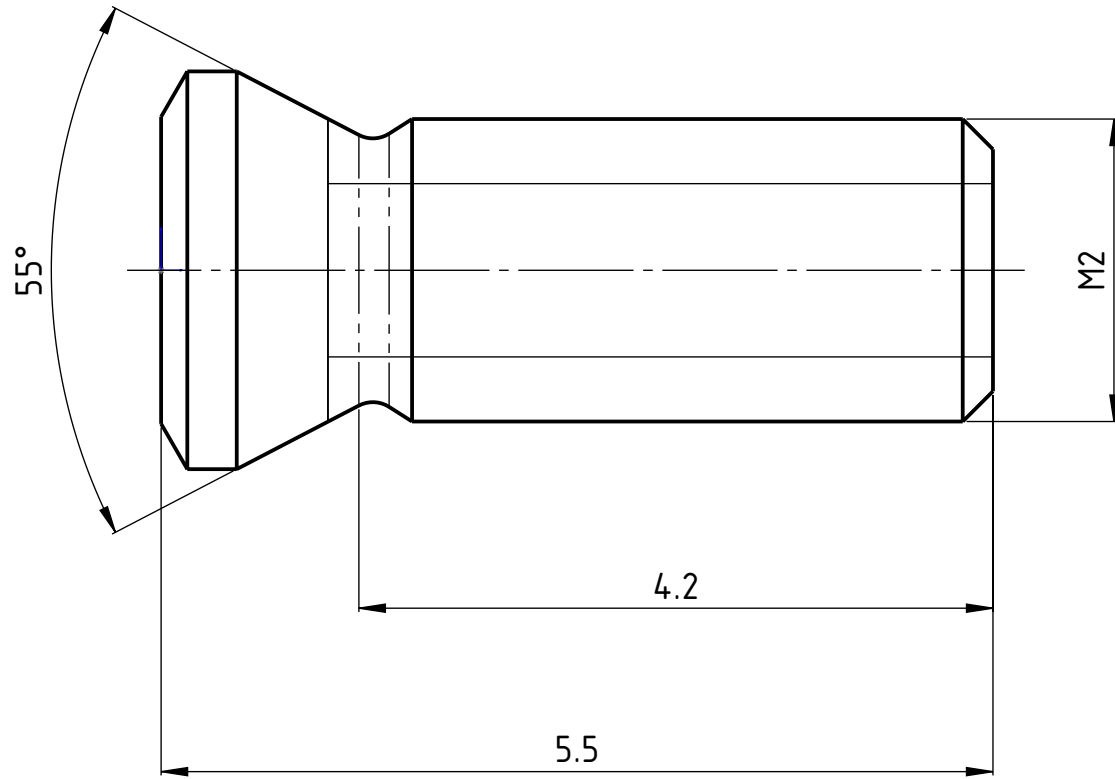

D

Beschreibung
UTILIS multidec®-Torx Schraube

Artikel Bezeichnung
MSP 20055 T06

Zeichnungsnummer
MTB-2-4

UTILIS®
 Tooling for High Technology

Index
 -