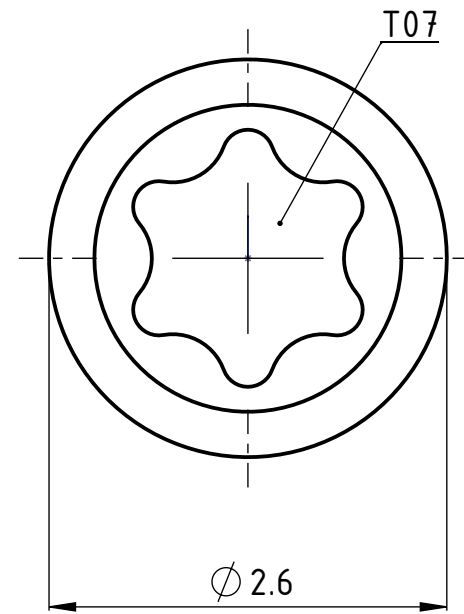

1 2 3 4 5 6

A

B

C

D

A

B

C

D

Beschreibung
UTILIS multidec®-Torx Schraube

Artikel Bezeichnung
MSP 20055 T06

Zeichnungsnummer
MTB-2-4

UTILIS®
 Tooling for High Technology

Index
 -