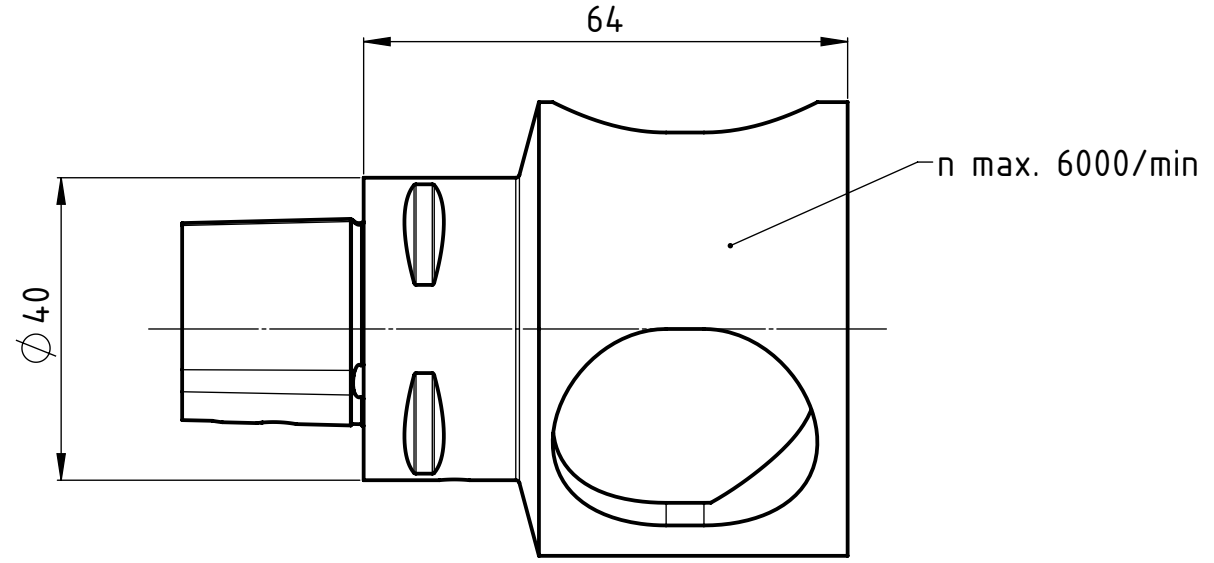

1 2 3 4 5 6

A

B

C

D

A

B

C

D

A4-Kunde V7

Freigegeben von am

O.Bojic am 08.10.2018

erstellt von am

O. Bojic am 08.10.2018

Beschreibung

multidec®-WHIRLING Adapter

Artikel Bezeichnung

MWA PSC4060 640

UTILIS®

Tooling for High Technology

Zeichnungsnummer

MWA-12-01

A4

Index

-