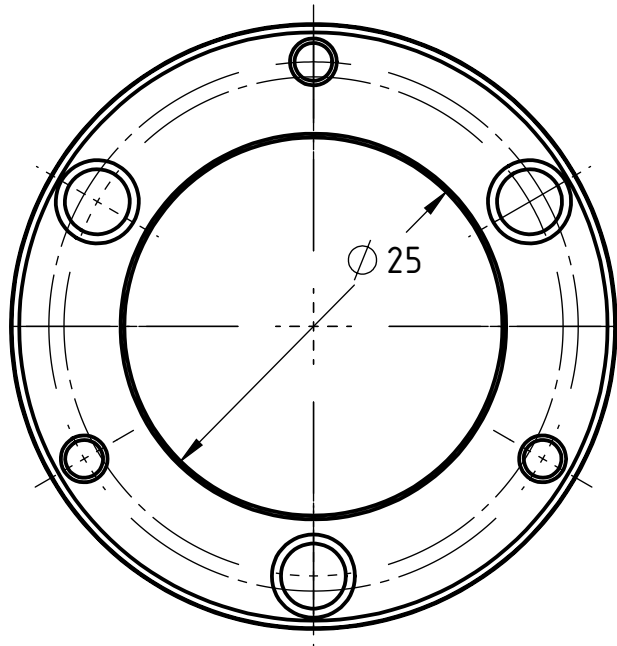

1 2 3 4 5 6

A

A

B

B

C

C

D A4-Kunde-V5

D

UTILIS
Tooling for High Technology

Freigegeben von am

0. Bojic am 22.10.2013

erstellt von am

0. Bojic am 22.10.2013

Beschreibung

Multidec Gewindewirbeladapter