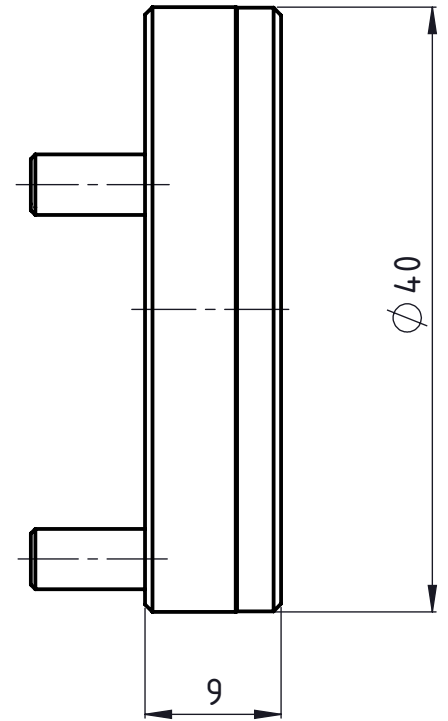

1 2 3 4 5 6

A

A

B

B

C

C