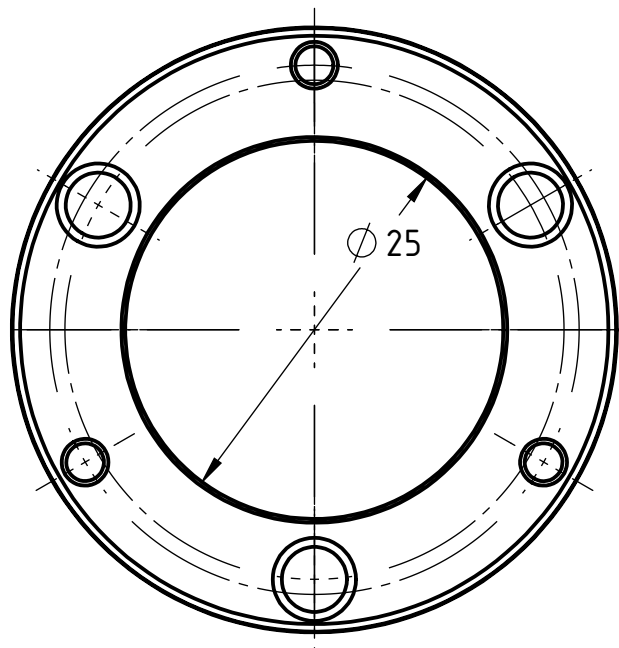

1 2 3 4 5 6

A

B

C

D AA-Kunde-V5

A

B

C

D

Freigegeben von am
 0. Bojic am 22.10.2013
 erstellt von am
 0. Bojic am 22.10.2013

Beschreibung
 Multidec Gewindewirbeladapter
 Artikel Bezeichnung
 MWA 402540 110

Artikel Nr.
 119976

Zeichnungsnummer
 MWA-18-06