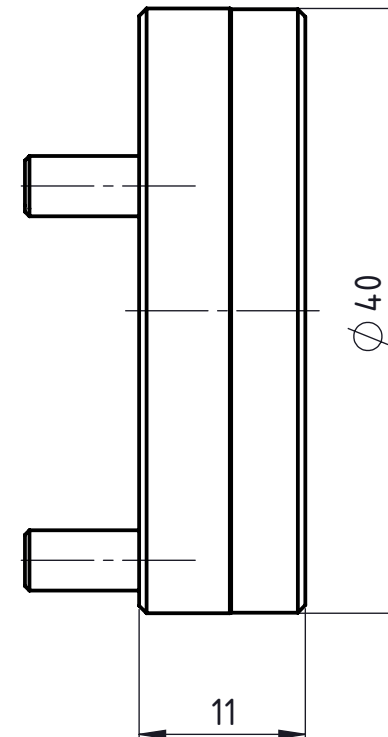

1 2 3 4 5 6

A

B

C

D AA-Kunde-V5

A

B

C

D

Freigegeben von am
 0. Bojic am 22.10.2013
 erstellt von am
 0. Bojic am 22.10.2013

Beschreibung
 Multidec Gewindewirbeladapter
 Artikel Bezeichnung
 MWA 402540 110

Artikel Nr.
 119976

Zeichnungsnummer
 MWA-18-06