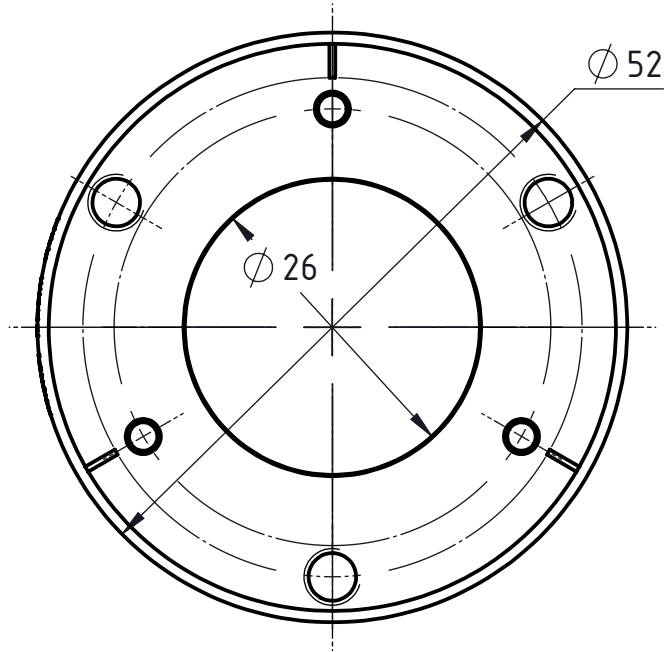

1 2 3 4 5 6

A

B

C

D A4-Kunde-V5

A

B

C

D

Freigegeben von am
 0. Bojic am 20.10.2014
 erstellt von am
 0. Bojic am 20.10.2014

Beschreibung
 Multidec® Gewindewirbeladapter
 Artikel Bezeichnung
 MWA 5226 080

Artikel Nr.
 119429

Zeichnungsnummer
 MWA-26-01