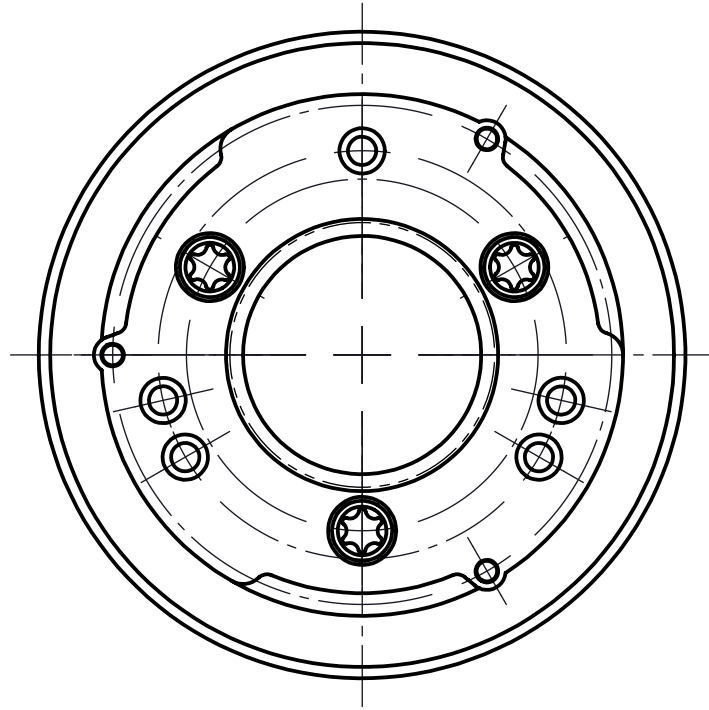

1 2 3 4 5 6

A

B

C

D A4-Kunde-V5

A

B

C

D

UTILIS
Tooling for High Technology

Freigegeben von am
0. Bojić am 03.05.2016
erstellt von am
0. Bojić am 03.05.2016

Beschreibung
Multidec® Gewindewirbeladapter
Artikel Bezeichnung
MWA 404657 020 QC

Artikel Nr.
149940

Zeichnungsnummer
MWA-38-01

Index
A