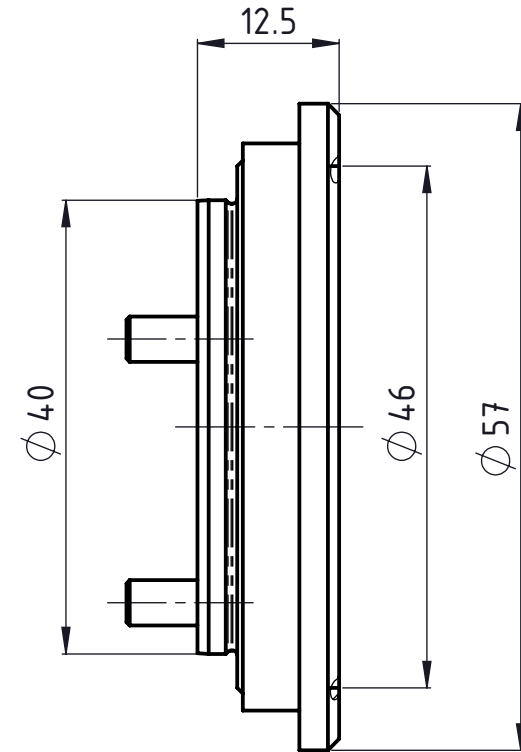

1 2 3 4 5 6

A

B

C

D A4-Kunde-V5

A

B

C

D

UTILIS
Tooling for High Technology

Freigegeben von am
0. Bojić am 03.05.2016
erstellt von am
0. Bojić am 03.05.2016

Beschreibung
Multidec® Gewindewirbeladapter
Artikel Bezeichnung
MWA 404657 020 QC

Artikel Nr.
149940

Zeichnungsnummer
MWA-38-01

Index
A