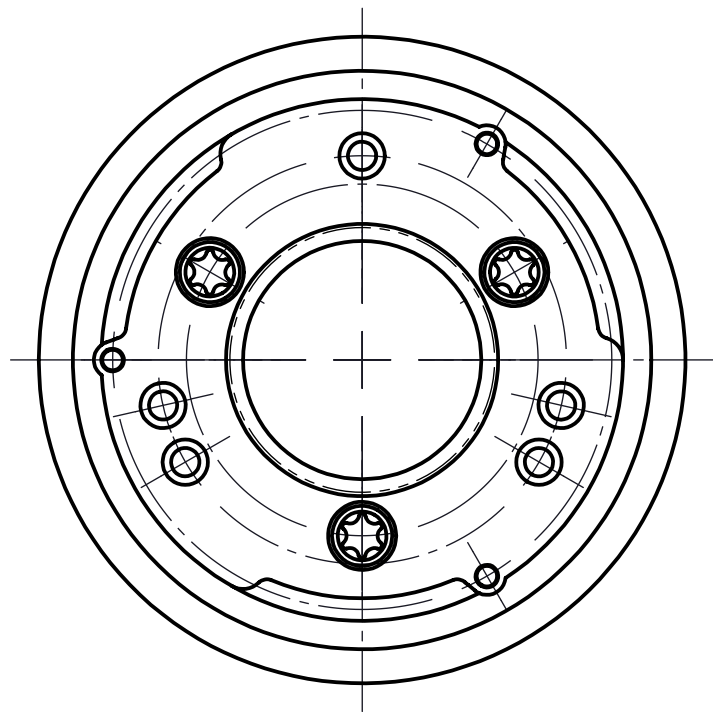

1 2 3 4 5 6

A

B

C

D A4-Kunde-V5

A

B

C

D

UTILIS
Tooling for High Technology

Freigegeben von am
0. Bojić am 03.05.2016
erstellt von am
0. Bojić am 03.05.2016

Beschreibung
Multidec® Gewindewirbeladapter
Artikel Bezeichnung
MWA 404657 120 QC

Artikel Nr.
149942

Zeichnungsnummer
MWA-38-03

Index
A