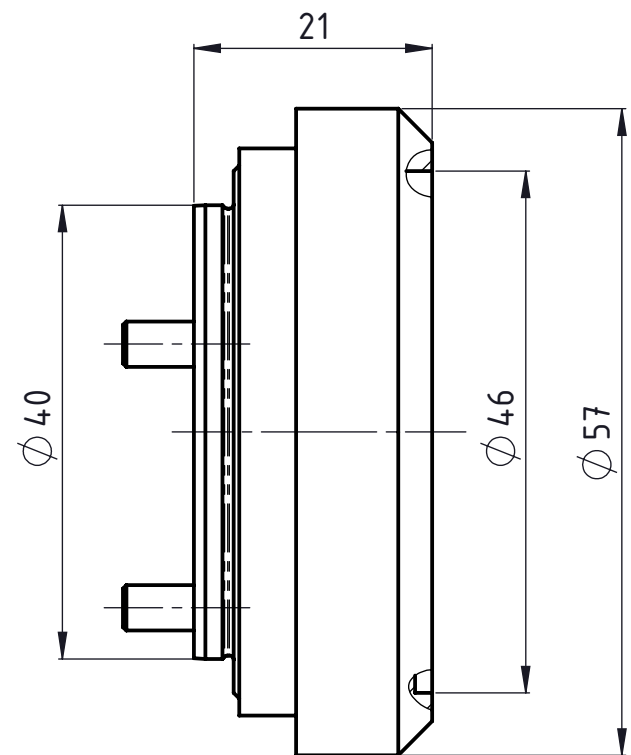

D

UTILIS
Tooling for High Technology

Freigegeben von am
0. Bojić am 03.05.2016
erstellt von am
0. Bojić am 03.05.2016

Beschreibung
Multidec® Gewindewirbeladapter
Artikel Bezeichnung
MWA 404657 120 QC

Artikel Nr.
149942

Zeichnungsnummer
MWA-38-03

Index
A