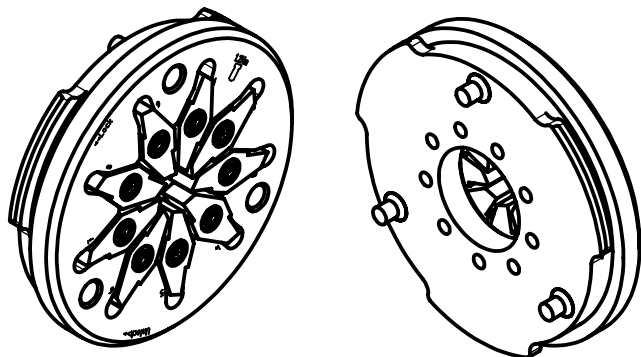

1 2 3 4 5 6

Df = Ø 6  
 Flugkreis  
 diamètre inscrit des couteaux  
 flight circle

A  
B  
C  
D  
AA-Kunde-V5

A  
B  
C  
D

Freigegeben von am  
 O. Bojić am 03.05.2016  
 erstellt von am  
 O. Bojić am 03.05.2016

Beschreibung  
 Multidec® Gewindewirbelring  
 Artikel Bezeichnung  
 MWR06 164 4646 085 09 QC

Artikel Nr.  
 149944

Zeichnungsnummer  
 MWR-20-02