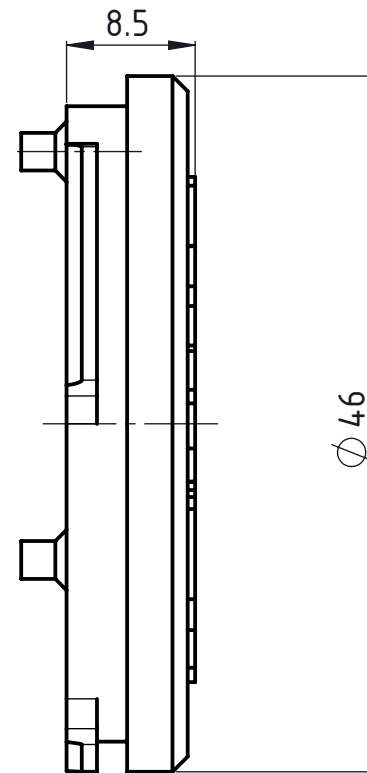

1 2 3 4 5 6

Df = Ø 6  
 Flugkreis  
 diamètre inscrit des couteaux  
 flight circle

A  
B  
C  
D  
AA-Kunde-V5

A  
B  
C  
D

Freigegeben von am  
 O. Bojić am 03.05.2016  
 erstellt von am  
 O. Bojić am 03.05.2016

Beschreibung  
 Multidec® Gewindewirbelring  
 Artikel Bezeichnung  
 MWR06 164 4646 085 09 QC

Artikel Nr.  
 149944

Zeichnungsnummer  
 MWR-20-02