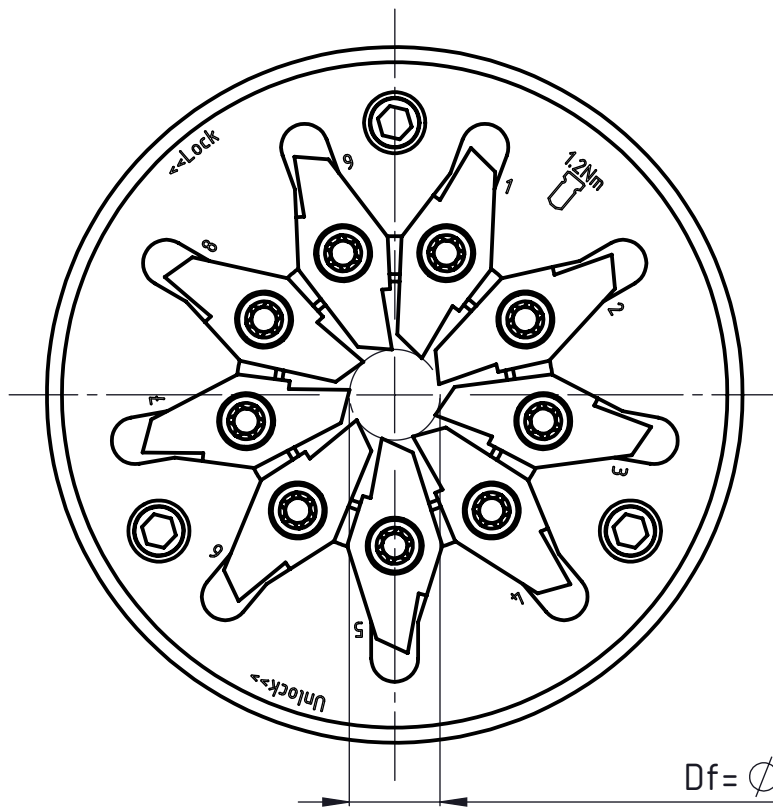

1 2 3 4 5 6

Df = Ø 6  
 Flugkreis  
 diamètre inscrit des couteaux  
 flight circle

A  
B  
C  
D  
AA-Kunde-V5

A  
B  
C  
D

Freigegeben von am  
 O. Bojić am 03.05.2016  
 erstellt von am  
 O. Bojić am 03.05.2016

Beschreibung  
 Multidec® Gewindewirbelring  
 Artikel Bezeichnung  
 MWR06 164 4646 085 09 QC

Artikel Nr.  
 149944

Zeichnungsnummer  
 MWR-20-02