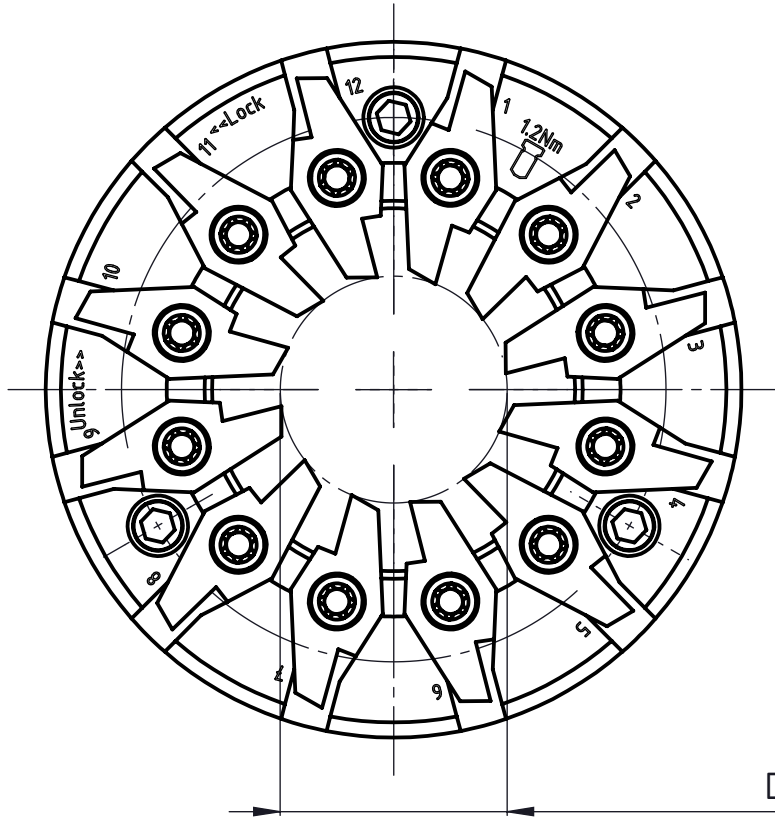

1 2 3 4 5 6

Df =  $\varnothing$  15

Flugkreis  
diamètre inscrit des couteaux  
flight circle

D A4-Kunde-V5

Freigegeben von am  
O. Bojić am 03.05.2016  
erstellt von am  
O. Bojić am 03.05.2016

Beschreibung  
Multidec® Gewindewirbelring  
Artikel Bezeichnung  
MWR15 164 4646 085 12 QC

Artikel Nr.  
149948

Zeichnungsnummer  
MWR-20-06