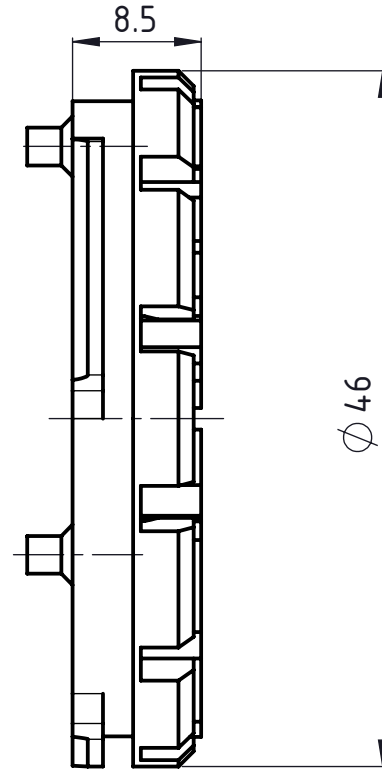

1 2 3 4 5 6

Df =  $\varnothing$  15

Flugkreis  
diamètre inscrit des couteaux  
flight circle

D A4-Kunde-V5

Freigegeben von am  
O. Bojić am 03.05.2016  
erstellt von am  
O. Bojić am 03.05.2016

Beschreibung  
Multidec® Gewindewirbelring  
Artikel Bezeichnung  
MWR15 164 4646 085 12 QC

Artikel Nr.  
149948

Zeichnungsnummer  
MWR-20-06