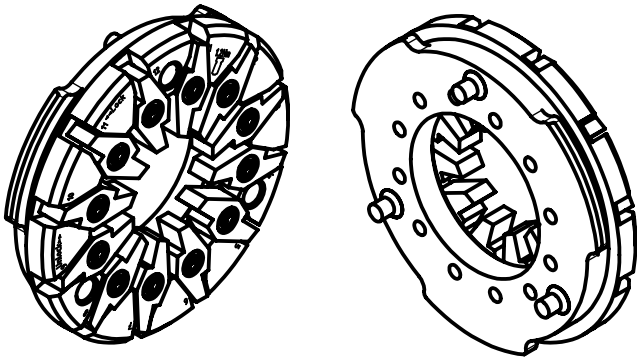

1 2 3 4 5 6

Df =  $\varnothing$  15

Flugkreis  
diamètre inscrit des couteaux  
flight circle

D A4-Kunde-V5

Freigegeben von am  
O. Bojić am 03.05.2016  
erstellt von am  
O. Bojić am 03.05.2016

Beschreibung  
Multidec® Gewindewirbelring  
Artikel Bezeichnung  
MWR15 164 4646 085 12 QC

Artikel Nr.  
149948

Zeichnungsnummer  
MWR-20-06